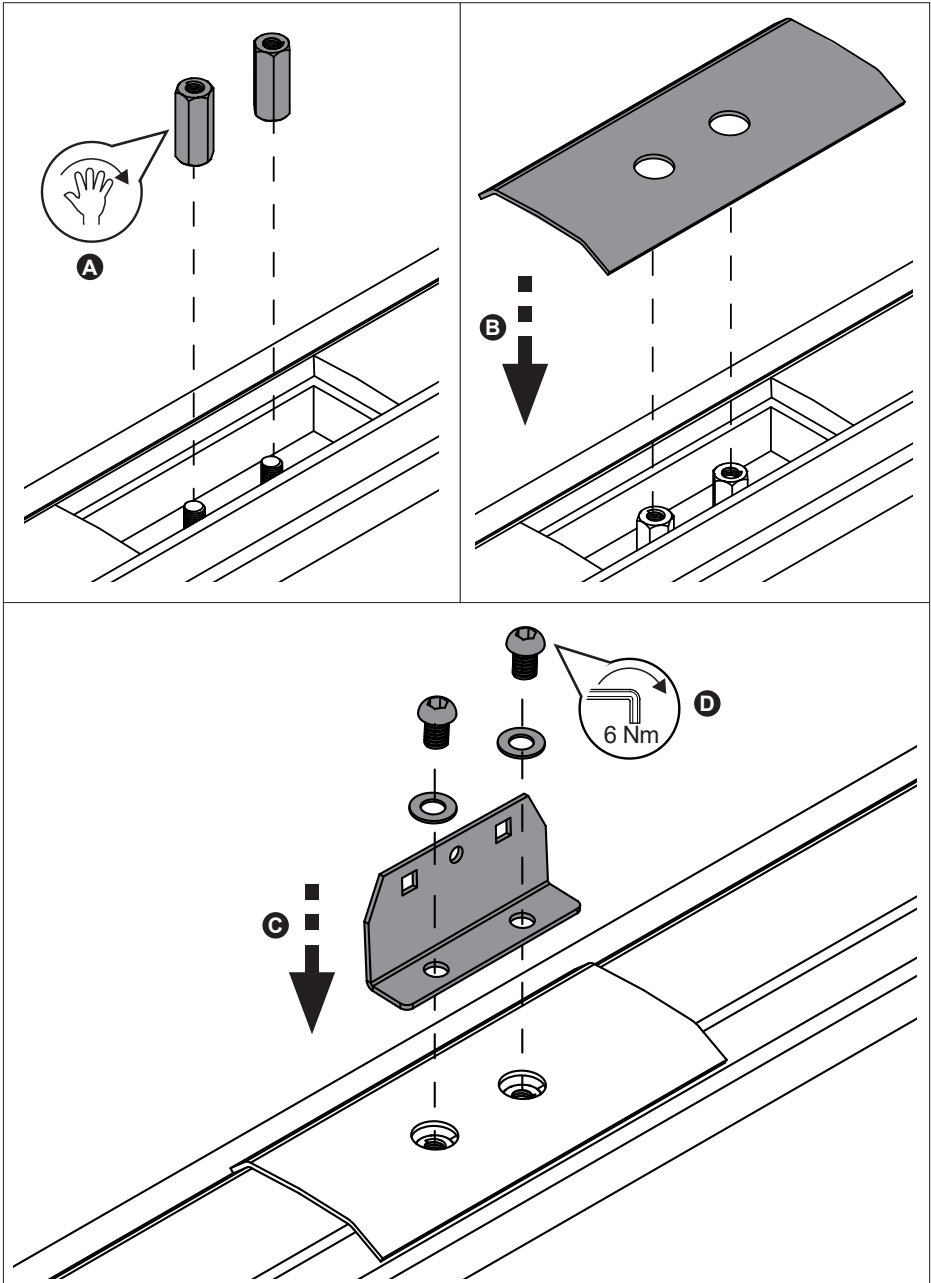

## RAKOO ancora kit

Lote-Lot-Lot-Lot:

**01-20**

Peso-Weight-Poids-Gewicht:

**1,82 kg**

ES	<b>Instrucción de montaje</b> ¡Leer primero!	Kit de fijación
EN	<b>Assembly instructions</b> Read first!	Fixation kit
FR	<b>Instruction de montage</b> Lire en premier!	Kit fixation
DE	<b>Montageanleitung</b> Zuerst lesen!	Stützfuß-Kit

1

1x (2555)  
1x (2556)  
1x (2557)  
1x (2558)

1x (001)  
1x (002)  
1x (003)  
1x (004)

(815-300)

1x (810-045)  
1x (810-146)

(018-041)

**Importante!**  
**Important!**  
**Important!**  
**Wichtig!**

- ES ¡Este Kit de fijación tiene que usarse con sistemas portacargas RAKOO!
- EN This fixation Kit must be used with RAKOO roof rack systems!
- FR Cet Kit de fixation devra être utilisé avec les systèmes porte-charge RAKOO!
- DE Dieser Stützfuß-Kit muß mit RAKOO Dachträgersystemen benutzt werden!