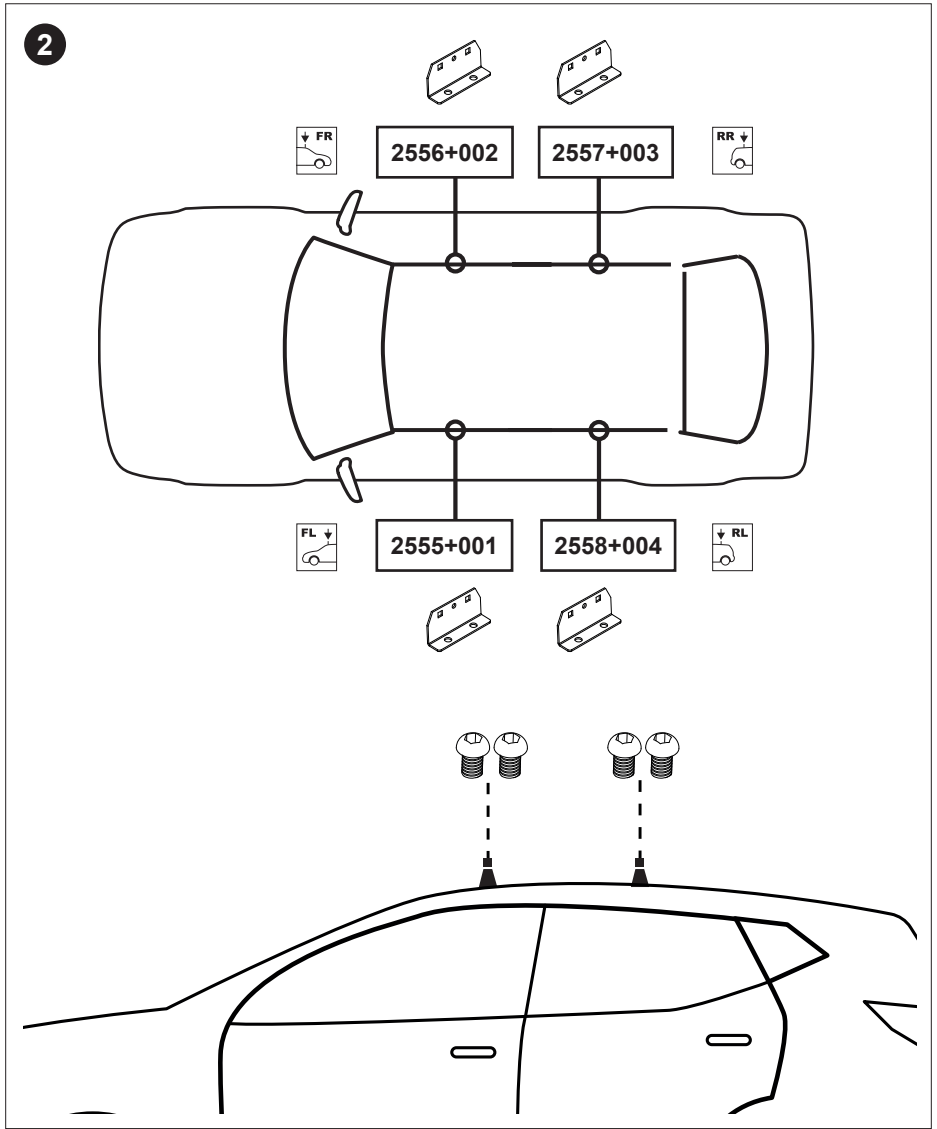

## RAKOO ancora kit

Lote-Lot-Lot-Lot:

**01-20**

Peso-Weight-Poids-Gewicht:

**1,82 kg**

ES	<b>Instrucción de montaje</b> ¡Leer primero!	Kit de fijación
EN	<b>Assembly instructions</b> Read first!	Fixation kit
FR	<b>Instruction de montage</b> Lire en premier!	Kit fixation
DE	<b>Montageanleitung</b> Zuerst lesen!	Stützfuß-Kit

1

1x (2555)  
1x (2556)  
1x (2557)  
1x (2558)

1x (001)  
1x (002)  
1x (003)  
1x (004)

(815-300)

1x (810-045)  
1x (810-146)

(018-041)

**Importante!**  
**Important!**  
**Important!**  
**Wichtig!**

- ES ¡Este Kit de fijación tiene que usarse con sistemas portacargas RAKOO!
- EN This fixation Kit must be used with RAKOO roof rack systems!
- FR Cet Kit de fixation devra être utilisé avec les systèmes porte-charge RAKOO!
- DE Dieser Stützfuß-Kit muß mit RAKOO Dachträgersystemen benutzt werden!