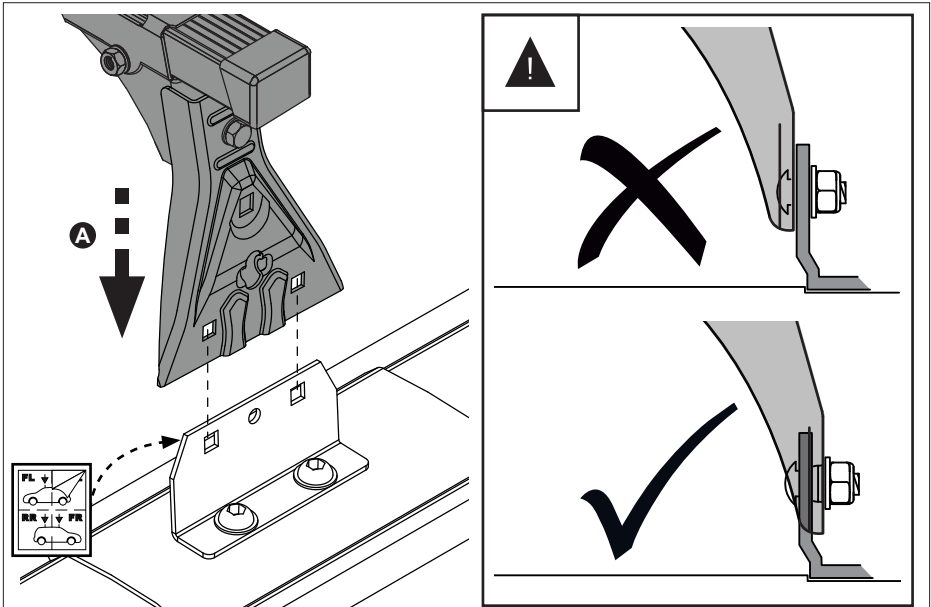

## RAKOO ancora kit

Lote-Lot-Lot-Lot:

**01-20**

Peso-Weight-Poids-Gewicht:

**1,82 kg**

ES	<b>Instrucción de montaje</b> ¡Leer primero!	Kit de fijación
EN	<b>Assembly instructions</b> Read first!	Fixation kit
FR	<b>Instruction de montage</b> Lire en premier!	Kit fixation
DE	<b>Montageanleitung</b> Zuerst lesen!	Stützfuß-Kit

1

1x (2555)  
1x (2556)  
1x (2557)  
1x (2558)

1x (001)  
1x (002)  
1x (003)  
1x (004)

(815-300)

1x (810-045)  
1x (810-146)

(018-041)

**Importante!**  
**Important!**  
**Important!**  
**Wichtig!**

- ES ¡Este Kit de fijación tiene que usarse con sistemas portacargas RAKOO!
- EN This fixation Kit must be used with RAKOO roof rack systems!
- FR Cet Kit de fixation devra être utilisé avec les systèmes porte-charge RAKOO!
- DE Dieser Stützfuß-Kit muß mit RAKOO Dachträgersystemen benutzt werden!