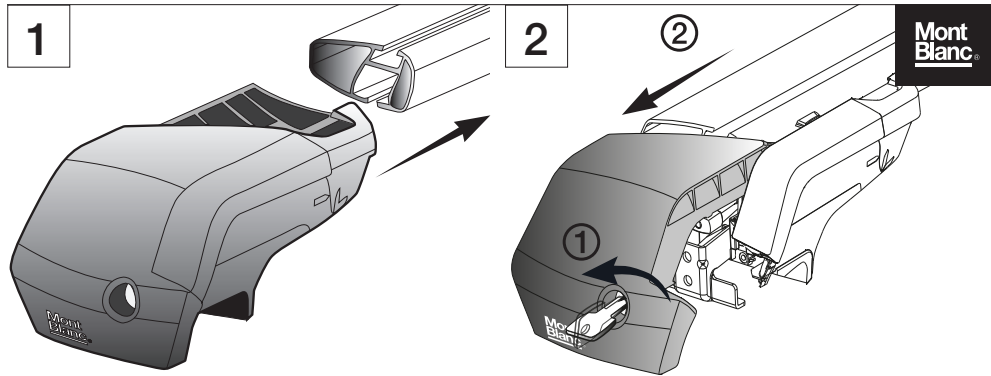

4

Mont Blanc Xplore RoofBar Foot Unit 7505

Mont Blanc

Car Model	Year	cm	
		X	Y
AUDI			
A4 All Road	2015-	38	70
A4 Avant	2015-	34.5	70
A6 All Road	2012-2018	39	70
A6 All Road	2019-	34	80
A6/S6 Avant	2011-2018	29	70
A6/S6 Avant	2019-	29	70
E-tron	2019-	46	76
E-tron Q4	2021-	26	67
Q3	2011-2018	30	70
Q3	2018-	36	70
Q5 II	2017-	40.5	70
BMW			
5-series Touring	2010-2017	41.5	70
5-series Touring	2017-	53	70
CUPRA			
Formentor	2021-	48	70
Leon ST	2020-	35	70
FORD			
Focus III SW	2011-2018	53	70
Kuga III	2020-	56	70
HONDA			
CRV	2018-	77	67
HYUNDAI			
Santa Fe	2019-	59	70
Tucson	2021-	59	70
KIA			
Sorento	2020-	60	70
MERCEDES-BENZ			
C-class estate	2014-2021	56.5	70
C-class estate	2021-	45	75
GLA	2014-2020	45	70
GLA	2020-	50	70
GLC	2015-	51	70
E-class estate	2016-	57	70
EQA	2021-	50	70
NISSAN			
Qashqai II	2014-2021	45	70
PEUGEOT			
508 SW II	2019-	35	84

Car Model	Year	cm	
		X	Y
PORSCHE			
Macan	2014-	41	70
RENAULT			
Koleos II	2017-	56	70
SEAT			
Alhambra II	2010-2020	54	70
Leon ST	2014-	35	70
SKODA			
Kamiq	2019-	45	70
Karoq	2017-	51.5	70
Enyaq IV	2021-	50	70
Octavia IV Combi	2020-	49	70
SUZUKI			
Swace	2021-	51	80
S-cross	2022-	42	70
TOYOTA			
Auris Touring Sport	2013-2018	57.5	80
Corolla Touring S.	2019-	51	80
Yaris Cross	2021-	34	70
VOLKSWAGEN			
Sharan II	2010-	47	70
Golf Sportsvan	2014-2018	50	70
Golf VII SW/Variant	2013-2019	48	70
Golf VIII SW/Variant	2020-	45	75
Passat Alltrack	2015-	30	70
Passat B8 SW	2015-	30	70
Touran III	2015-	44	78
Tiguan II	2016-	42	70
T-roc	2017-	35	70
ID4	2021-	38	85
VOLVO			
V60	2010-2018	48	70
V60 Cross Country	2015-	48	70
V60	2018-	60	70
V60 Cross Country	2019-	60	70
V90	2016-	62	70
V90 Cross country	2017-	62	70
XC40	2018-	57	70
XC60 II	2017-	38	70
XC90 II	2015-	62	70