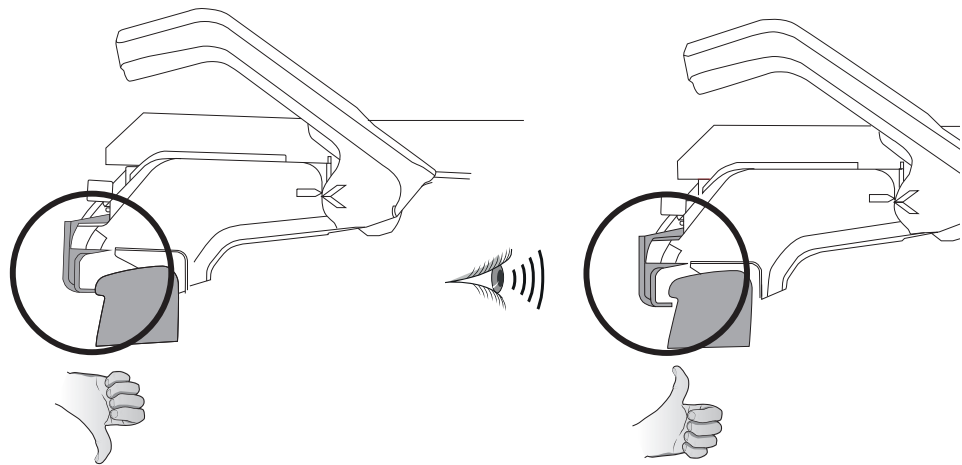

5

Mont
Blanc

6

6

7

Mont
Blanc

7