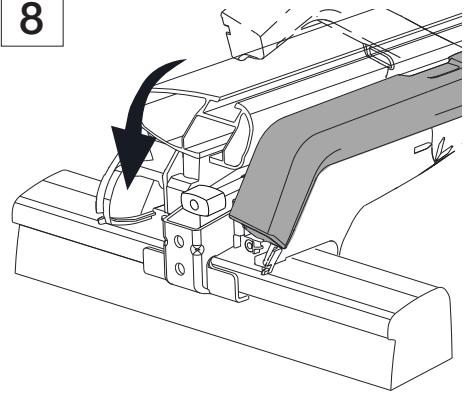

8

9

Mont
Blanc

10

11

8

12

Mont
Blanc

13

9