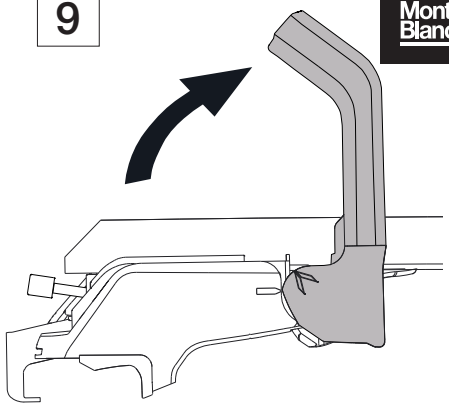

9

Mont
Blanc

10