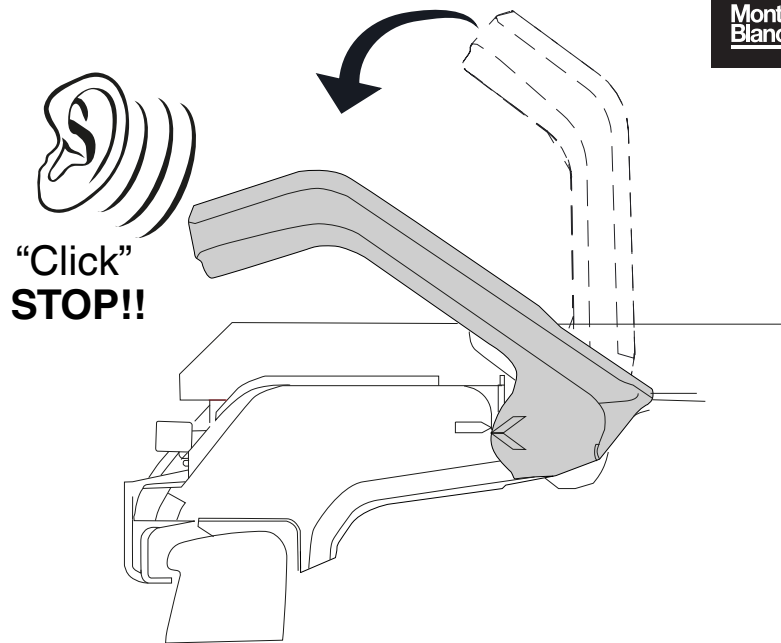

5

Mont
Blanc