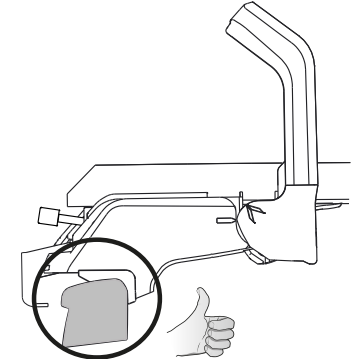

4

Mont Blanc Xplore RoofBar Foot Unit 7505

Mont Blanc

Car Model	Year	cm	
		X	Y
AUDI			
A4 All Road	2015-	38	70
A4 Avant	2015-	34.5	70
A6 All Road	2012-2018	39	70
A6 All Road	2019-	34	80
A6/S6 Avant	2011-2018	29	70
A6/S6 Avant	2019-	29	70
E-tron	2019-	46	76
E-tron Q4	2021-	26	67
Q3	2011-2018	30	70
Q3	2018-	36	70
Q5 II	2017-	40.5	70
BMW			
5-series Touring	2010-2017	41.5	70
5-series Touring	2017-	53	70
CUPRA			
Formentor	2021-	48	70
Leon ST	2020-	35	70
FORD			
Focus III SW	2011-2018	53	70
Kuga III	2020-	56	70
HONDA			
CRV	2018-	77	67
HYUNDAI			
Santa Fe	2019-	59	70
Tucson	2021-	59	70
KIA			
Sorento	2020-	60	70
MERCEDES-BENZ			
C-class estate	2014-2021	56.5	70
C-class estate	2021-	45	75
GLA	2014-2020	45	70
GLA	2020-	50	70
GLC	2015-	51	70
E-class estate	2016-	57	70
EQA	2021-	50	70
NISSAN			
Qashqai II	2014-2021	45	70
PEUGEOT			
508 SW II	2019-	35	84

Car Model	Year	cm	
		X	Y
PORSCHE			
Macan	2014-	41	70
RENAULT			
Koleos II	2017-	56	70
SEAT			
Alhambra II	2010-2020	54	70
Leon ST	2014-	35	70
SKODA			
Kamiq	2019-	45	70
Karoq	2017-	51.5	70
Enyaq IV	2021-	50	70
Octavia IV Combi	2020-	49	70
SUZUKI			
Swace	2021-	51	80
S-cross	2022-	42	70
TOYOTA			
Auris Touring Sport	2013-2018	57.5	80
Corolla Touring S.	2019-	51	80
Yaris Cross	2021-	34	70
VOLKSWAGEN			
Sharan II	2010-	47	70
Golf Sportsvan	2014-2018	50	70
Golf VII SW/Variant	2013-2019	48	70
Golf VIII SW/Variant	2020-	45	75
Passat Alltrack	2015-	30	70
Passat B8 SW	2015-	30	70
Touran III	2015-	44	78
Tiguan II	2016-	42	70
T-roc	2017-	35	70
ID4	2021-	38	85
VOLVO			
V60	2010-2018	48	70
V60 Cross Country	2015-	48	70
V60	2018-	60	70
V60 Cross Country	2019-	60	70
V90	2016-	62	70
V90 Cross country	2017-	62	70
XC40	2018-	57	70
XC60 II	2017-	38	70
XC90 II	2015-	62	70

5