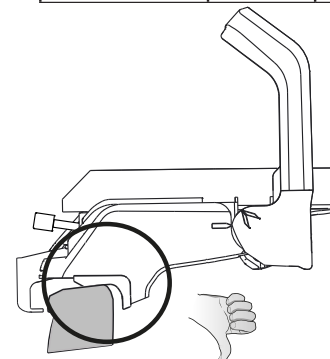

4

Mont Blanc Xplore RoofBar Foot Unit 7505

Mont Blanc

Car Model	Year	cm	
		X	Y
AUDI			
A4 All Road	2015-	38	70
A4 Avant	2015-	34.5	70
A6 All Road	2012-2018	39	70
A6 All Road	2019-	34	80
A6/S6 Avant	2011-2018	29	70
A6/S6 Avant	2019-	29	70
E-tron	2019-	46	76
E-tron Q4	2021-	26	67
Q3	2011-2018	30	70
Q3	2018-	36	70
Q5 II	2017-	40.5	70
BMW			
5-series Touring	2010-2017	41.5	70
5-series Touring	2017-	53	70
CUPRA			
Formentor	2021-	48	70
Leon ST	2020-	35	70
FORD			
Focus III SW	2011-2018	53	70
Kuga III	2020-	56	70
HONDA			
CRV	2018-	77	67
HYUNDAI			
Santa Fe	2019-	59	70
Tucson	2021-	59	70
KIA			
Sorento	2020-	60	70
MERCEDES-BENZ			
C-class estate	2014-2021	56.5	70
C-class estate	2021-	45	75
GLA	2014-2020	45	70
GLA	2020-	50	70
GLC	2015-	51	70
E-class estate	2016-	57	70
EQA	2021-	50	70
NISSAN			
Qashqai II	2014-2021	45	70
PEUGEOT			
508 SW II	2019-	35	84

Car Model	Year	cm	
		X	Y
PORSCHE			
Macan	2014-	41	70
RENAULT			
Koleos II	2017-	56	70
SEAT			
Alhambra II	2010-2020	54	70
Leon ST	2014-	35	70
SKODA			
Kamiq	2019-	45	70
Karoq	2017-	51.5	70
Enyaq IV	2021-	50	70
Octavia IV Combi	2020-	49	70
SUZUKI			
Swace	2021-	51	80
S-cross	2022-	42	70
TOYOTA			
Auris Touring Sport	2013-2018	57.5	80
Corolla Touring S.	2019-	51	80
Yaris Cross	2021-	34	70
VOLKSWAGEN			
Sharan II	2010-	47	70
Golf Sportsvan	2014-2018	50	70
Golf VII SW/Variant	2013-2019	48	70
Golf VIII SW/Variant	2020-	45	75
Passat Alltrack	2015-	30	70
Passat B8 SW	2015-	30	70
Touran III	2015-	44	78
Tiguan II	2016-	42	70
T-roc	2017-	35	70
ID4	2021-	38	85
VOLVO			
V60	2010-2018	48	70
V60 Cross Country	2015-	48	70
V60	2018-	60	70
V60 Cross Country	2019-	60	70
V90	2016-	62	70
V90 Cross country	2017-	62	70
XC40	2018-	57	70
XC60 II	2017-	38	70
XC90 II	2015-	62	70

5