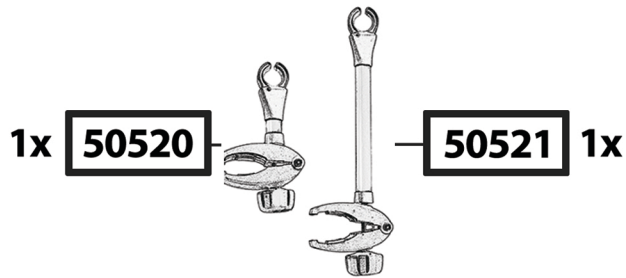

FIN Asennusohje

S Monteringsanvisning

RU Инструкция по установке

PT Instruções de Montagem

EST Paigaldusjuhend

LAT Stiprināšanas instrukcija

4x **50523**

50514 ACTIVE BIKE 3

50512 ACTIVE BIKE 2

	50512		50514	
 KG				
	19,5 KG		21 KG	
50 KG	-19,5 KG	30,5 KG	-21 KG	29,5 KG
60 KG	-19,5 KG	40,5 KG	-21 KG	39,5 KG
70 KG	-19,5 KG	50,5 KG	-21 KG	49,5 KG
80 KG	-19,5 KG	60,5 KG	-21 KG	59,5 KG