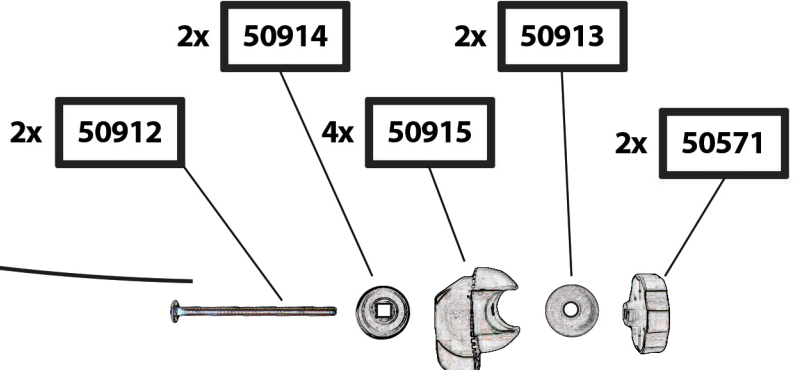

FIN Asennusohje

S Monteringsanvisning

RU Инструкция по установке

PT Instruções de Montagem

EST Paigaldusjuhend

LAT Stiprināšanas instrukcija

4x **50523**

50514 ACTIVE BIKE 3

50512 ACTIVE BIKE 2

	50512		50514	
 KG				
	19,5 KG		21 KG	
50 KG	-19,5 KG	30,5 KG	-21 KG	29,5 KG
60 KG	-19,5 KG	40,5 KG	-21 KG	39,5 KG
70 KG	-19,5 KG	50,5 KG	-21 KG	49,5 KG
80 KG	-19,5 KG	60,5 KG	-21 KG	59,5 KG