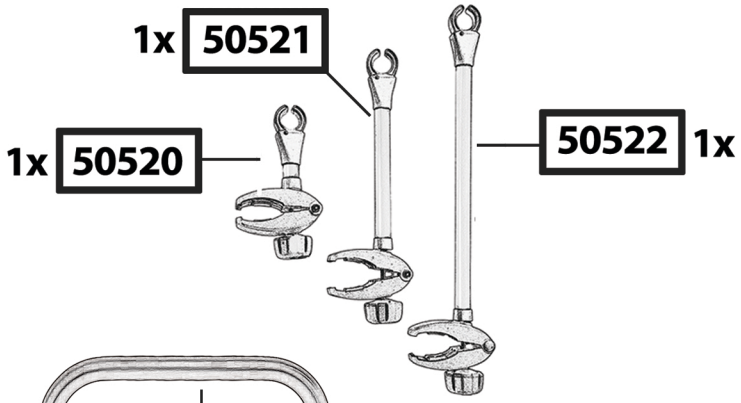

N Monteringsveiledning

I Istruzioni per il montaggio

GB Fitting instructions

F Instructions de montage

D Montageanleitung

E Instrucciones de montaje

NL Montage-instructies

DK Montering instruktion

FIN Asennusohje

S Monteringsanvisning

RU Инструкция по установке

PT Instruções de Montagem

EST Paigaldusjuhend

LAT Stiprināšanas instrukcija

4x **50523**

50514 ACTIVE BIKE 3

50512 ACTIVE BIKE 2

	50512		50514	
 KG				
	19,5 KG		21 KG	
50 KG	-19,5 KG	30,5 KG	-21 KG	29,5 KG
60 KG	-19,5 KG	40,5 KG	-21 KG	39,5 KG
70 KG	-19,5 KG	50,5 KG	-21 KG	49,5 KG
80 KG	-19,5 KG	60,5 KG	-21 KG	59,5 KG

ADAPTER

50518

40070

13 PIN / 7 PIN

50072

50538

30 x 30 cm