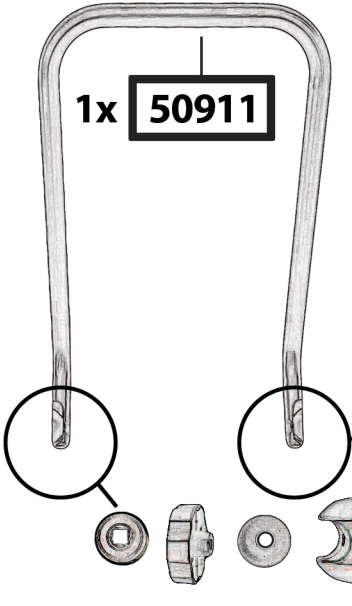

FIN Asennusohje

S Monteringsanvisning

RU Инструкция по установке

PT Instruções de Montagem

EST Paigaldusjuhend

LAT Stiprināšanas instrukcija

4x **50523**

50514 ACTIVE BIKE 3

50512 ACTIVE BIKE 2

	50512		50514	
 KG				
	19,5 KG		21 KG	
50 KG	-19,5 KG	30,5 KG	-21 KG	29,5 KG
60 KG	-19,5 KG	40,5 KG	-21 KG	39,5 KG
70 KG	-19,5 KG	50,5 KG	-21 KG	49,5 KG
80 KG	-19,5 KG	60,5 KG	-21 KG	59,5 KG

ADAPTER

50518

40070

13 PIN / 7 PIN

50072

50538

30 x 30 cm