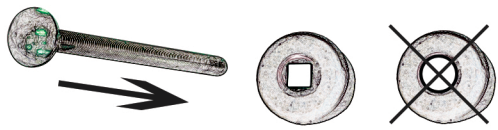

FIN Asennusohje

S Monteringsanvisning

RU Инструкция по установке

PT Instruções de Montagem

EST Paigaldusjuhend

LAT Stiprināšanas instrukcija

4x **50523**

50514 ACTIVE BIKE 3

50512 ACTIVE BIKE 2

	50512		50514	
 KG				
	19,5 KG		21 KG	
50 KG	-19,5 KG	30,5 KG	-21 KG	29,5 KG
60 KG	-19,5 KG	40,5 KG	-21 KG	39,5 KG
70 KG	-19,5 KG	50,5 KG	-21 KG	49,5 KG
80 KG	-19,5 KG	60,5 KG	-21 KG	59,5 KG