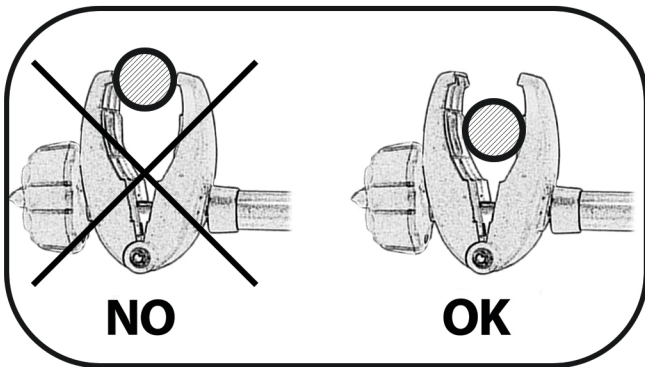

8.

13 PIN

2 NM

OK

- 1.
- 2.
- 3.

CHECK

ACCESSORIES

50532

ADAPTER

50518

40070

13 PIN / 7 PIN

50072

50538

30 x 30 cm