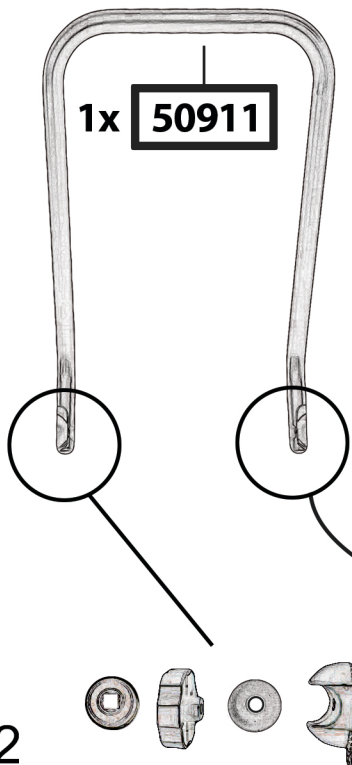

N Monteringsveiledning

I Istruzioni per il montaggio

GB Fitting instructions

F Instructions de montage

D Montageanleitung

E Instrucciones de montaje

NL Montage-instructies

DK Montering instruktion

FIN Asennusohje

S Monteringsanvisning

RU Инструкция по установке

PT Instruções de Montagem

EST Paigaldusjuhend

LAT Stiprināšanas instrukcija

4x **50523**

50514 ACTIVE BIKE 3

50512 ACTIVE BIKE 2

	50512		50514	
 KG				
	19,5 KG		21 KG	
50 KG	-19,5 KG	30,5 KG	-21 KG	29,5 KG
60 KG	-19,5 KG	40,5 KG	-21 KG	39,5 KG
70 KG	-19,5 KG	50,5 KG	-21 KG	49,5 KG
80 KG	-19,5 KG	60,5 KG	-21 KG	59,5 KG

ADAPTER

50518

40070

13 PIN / 7 PIN

50072

50538

30 x 30 cm