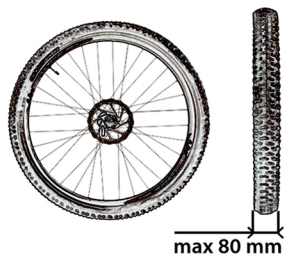

50512 ACTIVE BIKE 2

	50512		50514	
 KG				
	19,5 KG		21 KG	
50 KG	-19,5 KG	30,5 KG	-21 KG	29,5 KG
60 KG	-19,5 KG	40,5 KG	-21 KG	39,5 KG
70 KG	-19,5 KG	50,5 KG	-21 KG	49,5 KG
80 KG	-19,5 KG	60,5 KG	-21 KG	59,5 KG

1.

2.

3.

4.

5.

6.

7.

CHECK

8.

13 PIN

2 NM

OK

- 1.
- 2.
- 3.

CHECK

ACCESSORIES

50532

ADAPTER

50518

40070

13 PIN / 7 PIN

50072

50538

30 x 30 cm