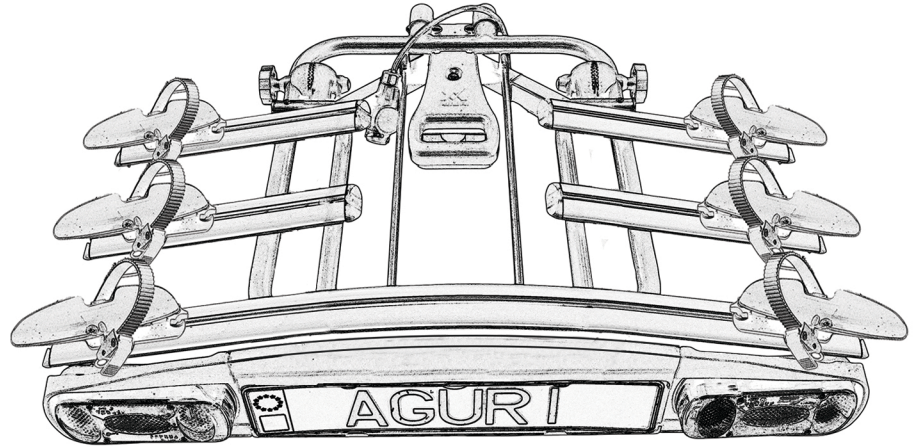

FIN Asennusohje

S Monteringsanvisning

RU Инструкция по установке

PT Instruções de Montagem

EST Paigaldusjuhend

LAT Stiprināšanas instrukcija

4x **50523**

50514 ACTIVE BIKE 3

50512 ACTIVE BIKE 2

	50512		50514	
 KG				
	19,5 KG		21 KG	
50 KG	-19,5 KG	30,5 KG	-21 KG	29,5 KG
60 KG	-19,5 KG	40,5 KG	-21 KG	39,5 KG
70 KG	-19,5 KG	50,5 KG	-21 KG	49,5 KG
80 KG	-19,5 KG	60,5 KG	-21 KG	59,5 KG