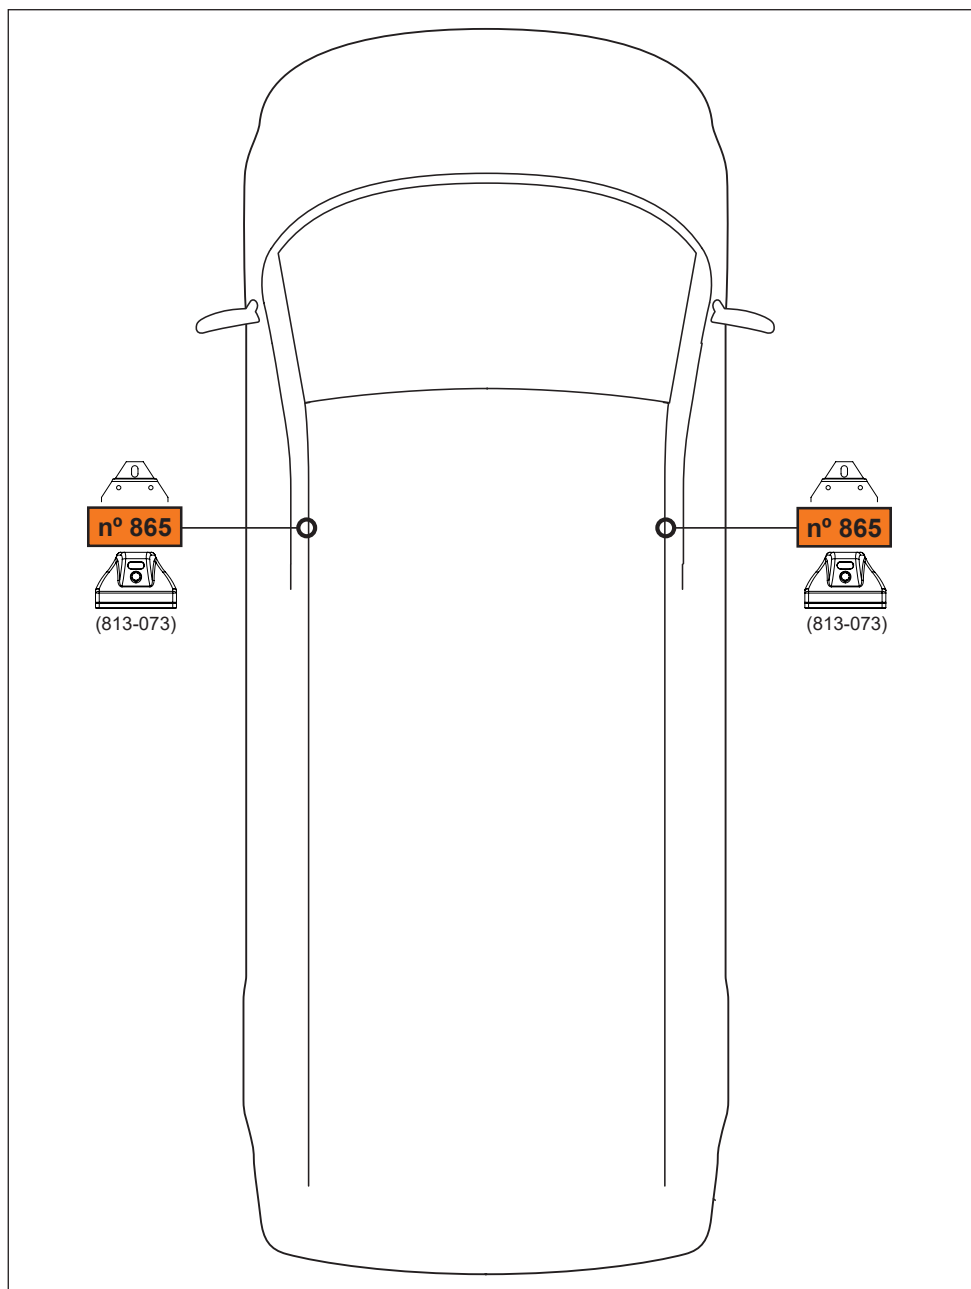

Max: 50 kg

CEE - EEC type approval:

(E9) 26 R- 03 3022

CITY CRASH (M)

CRUZBER SA
ES-A14018311
P.I. Las Salinas II
14960 - Rute - Spain
www.cruzber.com

(E)	Instrucción de montaje ¡Leer primero!	Kit fijación
(GB)	Assembly instructions Read first!	Fixation Kit
(F)	Instruction de montage Lire en premier!	Kit fixation
(D)	Montageanleitung Zuerst lesen!	Stützfuß-Kit
(PT)	Instruções de montagem Ler primeiro!	Kit fixação
(PL)	Instrukcja montażu Najpierw przeczytaj!	Element mocujący
(CZ)	Montážní návod Čtěte pozorně!	Fixační kit
(HU)	Szerelési Utasítás Először olvasd el!	Rögzítő készlet
(RO)	Instructiuni de montaj Intai cititi!	Kit de fixare
(HR)	Detaljne upute Prvo pročitati!	Kit za montažu
(GR)	Διαβάστε προσεκτικά τις Οδηγίες Συναρμολόγησης!	Κιβώτιο (Kit) Επισκευής
(TR)	Öncelikle montaj: Talimatlarını okuyunuz!	Montaj kiti
(RU)	Инструкции по монтажу Сначала прочитайте!	Крепежный комплект
(I)	Istruzioni di montaggio Leggere per primo!	Kit di fissaggio
(NL)	Montagehandleiding Eerst lezen!	Bevestigingsset
(SLO)	Navodila za sestavljanje Preberite!	Kit za pričvrstitev

(865)

x2

(810-180)

x2

(813-073)

2. 

3. 

4. 

50x30 mm

52x35 mm
Aluminium

5. 

50x30 mm

52x35 mm
Aluminium

6. 

50x30 mm

52x35 mm
Aluminium