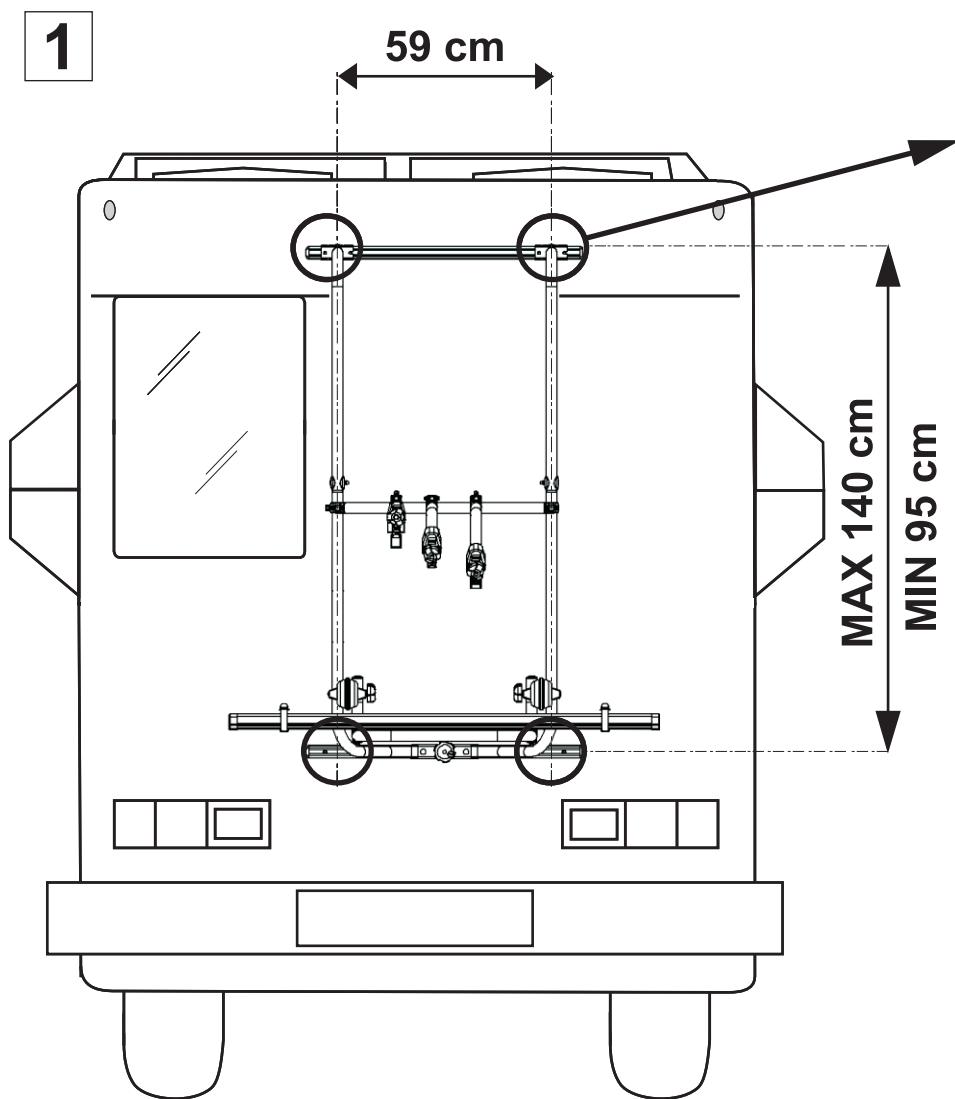

# BICI OK 3 CAMPER TOP

- Ⓓ Montage - und Gebrauchsanleitung   ⒼⒹ Installation and use instructions  
Ⓘ Istruzioni di montaggio e uso   Ⓔ Istruciones de montaje y uso  
Ⓕ Instructions de montage et mode d'emploi

6201833

(D) Vor dem Aufstellen des Produkts kontrollieren Sie die stärkere Punkte auf die Fahrzeugwan um die Halterungen korrekt zu befestigen.

(GB) Before installing the product, check the strongest points of vehicles's wall, where you can fix the brackets