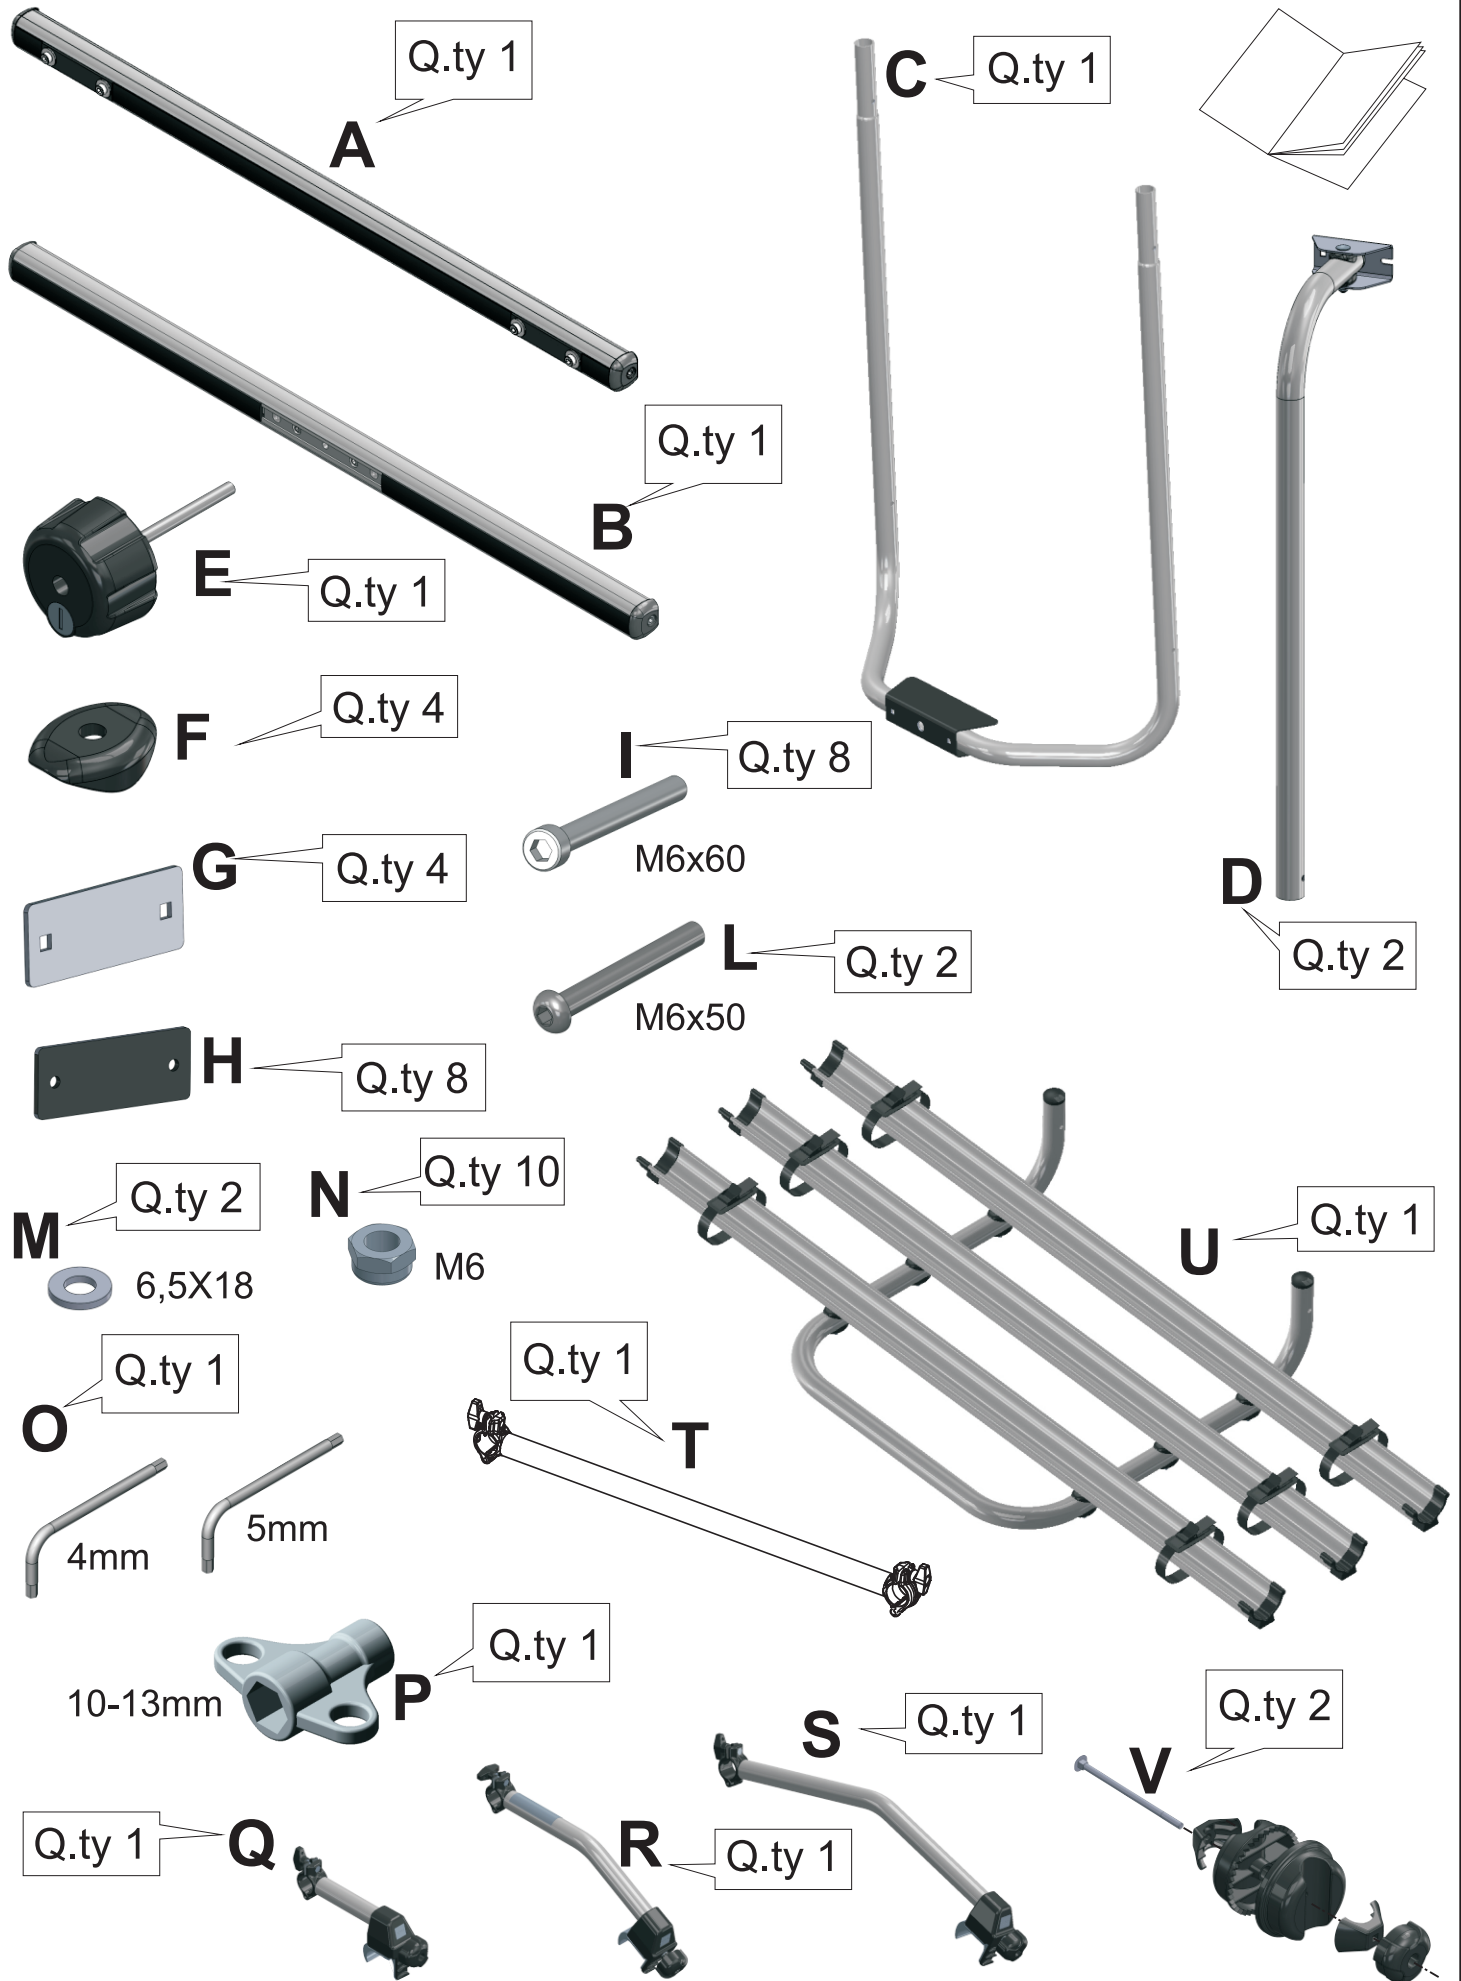

# BICI OK 3 CAMPER TOP

- Ⓓ Montage - und Gebrauchsanleitung   ⒼⒹ Installation and use instructions  
Ⓘ Istruzioni di montaggio e uso   Ⓔ Istruciones de montaje y uso  
Ⓕ Instructions de montage et mode d'emploi

6201833

(D) Vor dem Aufstellen des Produkts kontrollieren Sie die stärkere Punkte auf die Fahrzeugwan um die Halterungen korrekt zu befestigen.

(GB) Before installing the product, check the strongest points of vehicles's wall, where you can fix the brackets

(I) Prima di installare il prodotto, verificare i punti più robusti sulla parete del mezzo dove fissare gli agganci.

(F) Avant d'installer le produit, vérifiez les points plus robustes sur la paroi du véhicule, où fixer les pattes de fixation.