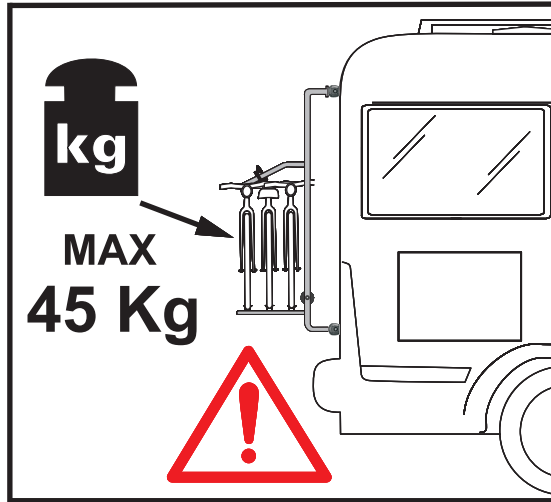

Ⓓ Gebrauchsanweisungen und Ratschläge   ⒼⒷ Maintenance instructions

Ⓘ Avvertenze e suggerimenti   Ⓕ Instructions et conseils

Ⓔ Recomendaciones