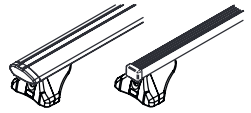

RU Крепежный комплект должен быть использован с багажной системой на крышу марки CRUZ!

EN This fixation Kit must be used with CRUZ roof rack systems!

PL Niniejszy element mocujący musi być używany z systemami bagażników dachowych firmy CRUZ!

Cruz Airo FIX / Cruz Oplus S-FIX

13.

Cruz Airo FIX / Cruz Oplus S-FIX

14.

Cruz Airo FIX / Cruz Oplus S-FIX

15.