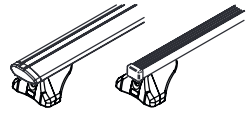

RU Крепежный комплект должен быть использован с багажной системой на крышу марки CRUZ!

EN This fixation Kit must be used with CRUZ roof rack systems!

PL Niniejszy element mocujący musi być używany z systemami bagażników dachowych firmy CRUZ!

Cruz Airo Fuse

9. 

Cruz Airo Fuse

10.

Cruz Airo FIX / Cruz Oplus S-FIX

11.

Cruz Airo FIX / Cruz Oplus S-FIX

12.

Cruz Airo FIX / Cruz Oplus S-FIX

13.

Cruz Airo FIX / Cruz Oplus S-FIX

14.

Cruz Airo FIX / Cruz Oplus S-FIX

15.