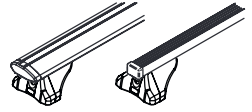

RU Крепежный комплект должен быть использован с багажной системой на крышу марки CRUZ!

EN This fixation Kit must be used with CRUZ roof rack systems!

PL Niniejszy element mocujący musi być używany z systemami bagażników dachowych firmy CRUZ!

Cruz Airo Fuse

9. 

Cruz Airo Fuse

10.

Cruz Airo FIX / Cruz Oplus S-FIX

11.

Cruz Airo FIX / Cruz Oplus S-FIX

12.

Cruz Airo FIX / Cruz Oplus S-FIX

13.

Cruz Airo FIX / Cruz Oplus S-FIX

14.

Cruz Airo FIX / Cruz Oplus S-FIX

15.