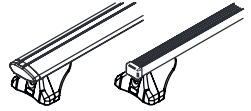

RU Крепежный комплект должен быть использован с багажной системой на крышу марки CRUZ!

EN This fixation Kit must be used with CRUZ roof rack systems!

PL Niniejszy element mocujący musi być używany z systemami bagażników dachowych firmy CRUZ!

Cruz Airo Fuse

9. 

Cruz Airo Fuse

10.

Cruz Airo FIX / Cruz Oplus S-FIX

11.

Cruz Airo FIX / Cruz Oplus S-FIX

12.

Cruz Airo FIX / Cruz Oplus S-FIX

13.

Cruz Airo FIX / Cruz Oplus S-FIX

14.

Cruz Airo FIX / Cruz Oplus S-FIX

15.