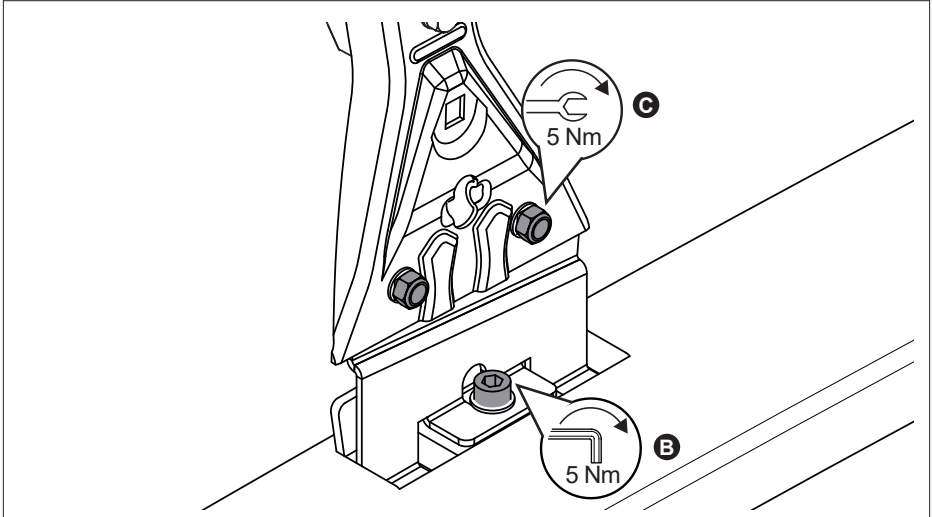

x1

(018-041)

**Importante!**  
**Important!**  
**Important!**  
**Wichtig!**

- ES ¡Este Kit de fijación tiene que usarse con sistemas portacargas RAKOO!
- EN This fixation Kit must be used with RAKOO roof rack systems!
- FR Cet Kit de fixation devra être utilisé avec les systèmes porte-charge RAKOO!
- DE Dieser Stützfuß-Kit muß mit RAKOO Dachträgersystemen benutzt werden!