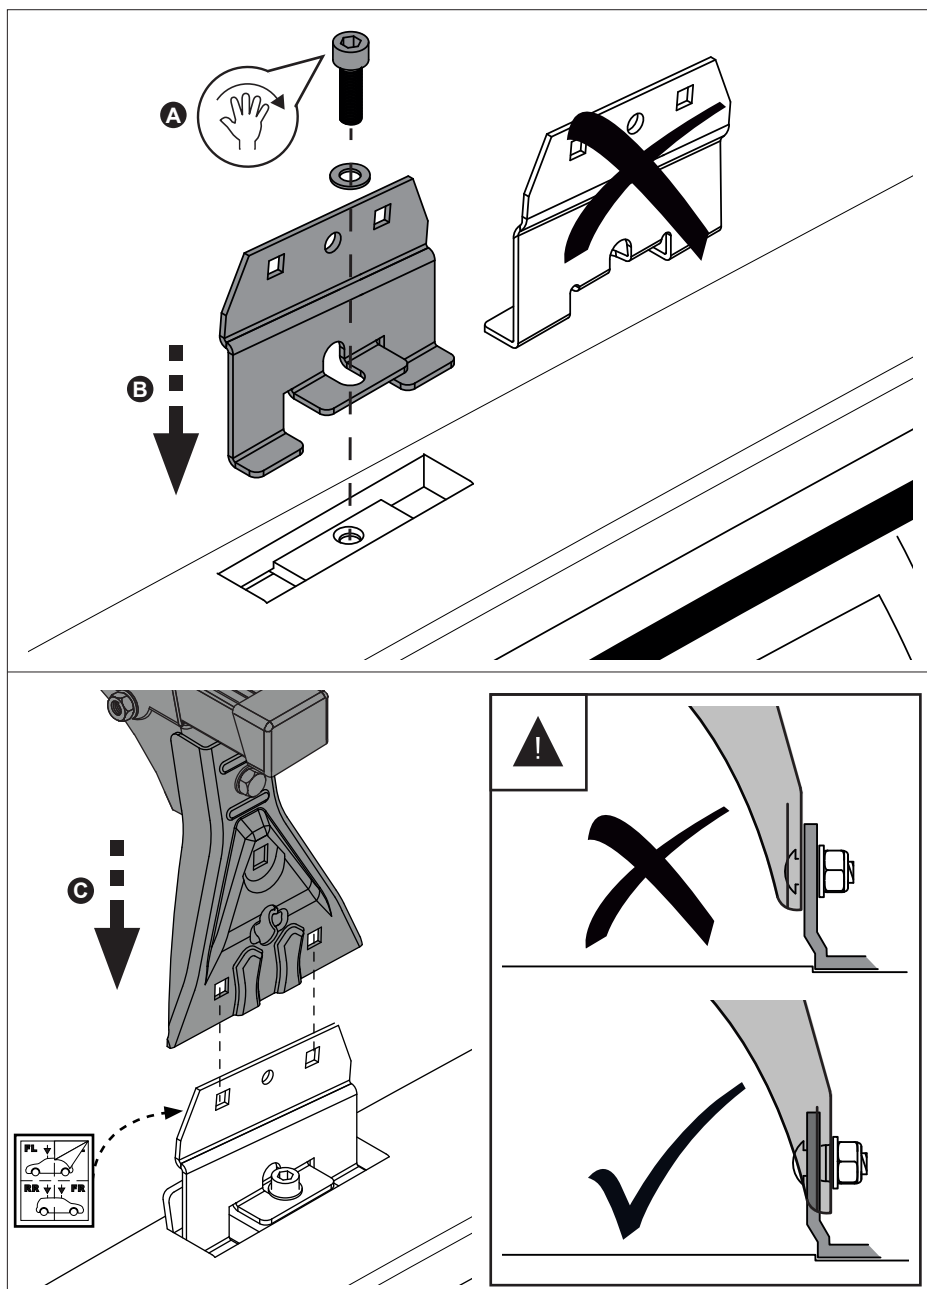

x1

(018-041)

**Importante!**  
**Important!**  
**Important!**  
**Wichtig!**

- ES ¡Este Kit de fijación tiene que usarse con sistemas portacargas RAKOO!
- EN This fixation Kit must be used with RAKOO roof rack systems!
- FR Cet Kit de fixation devra être utilisé avec les systèmes porte-charge RAKOO!
- DE Dieser Stützfuß-Kit muß mit RAKOO Dachträgersystemen benutzt werden!