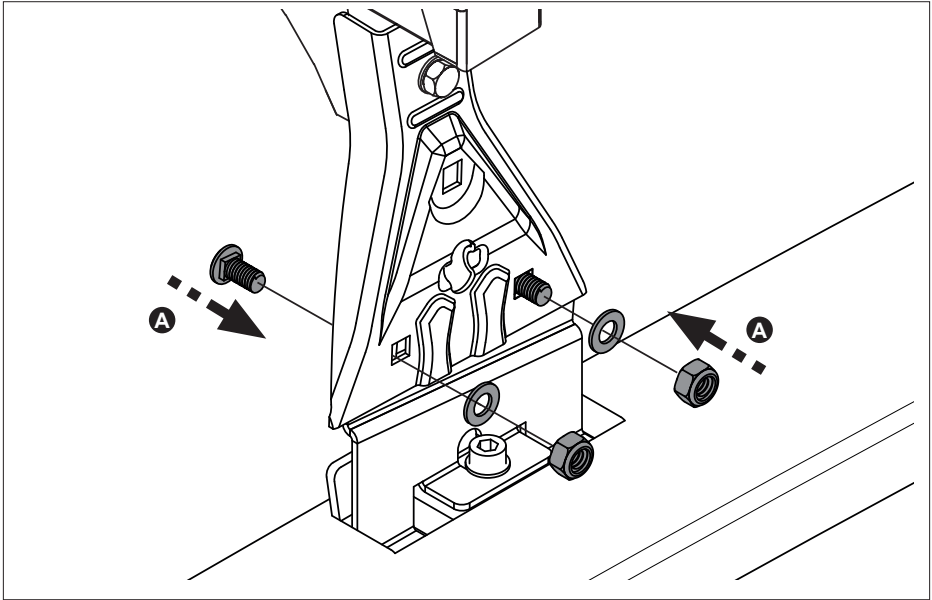

x1

(018-041)

**Importante!**  
**Important!**  
**Important!**  
**Wichtig!**

- ES ¡Este Kit de fijación tiene que usarse con sistemas portacargas RAKOO!
- EN This fixation Kit must be used with RAKOO roof rack systems!
- FR Cet Kit de fixation devra être utilisé avec les systèmes porte-charge RAKOO!
- DE Dieser Stützfuß-Kit muß mit RAKOO Dachträgersystemen benutzt werden!