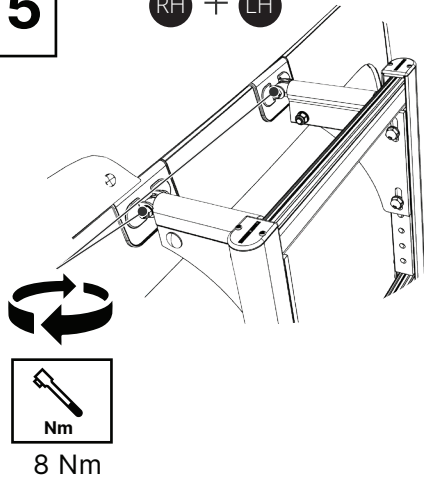

10

RH + LH

M8

11

330 mm

12

RH + LH

13 mm

5 mm

13

RH + LH

14

RH + LH

15

RH + LH

PRIME DESIGN EUROPE BV
Bietenweg 22
3300 Tienen, Belgium
T +32 16 22 60 99