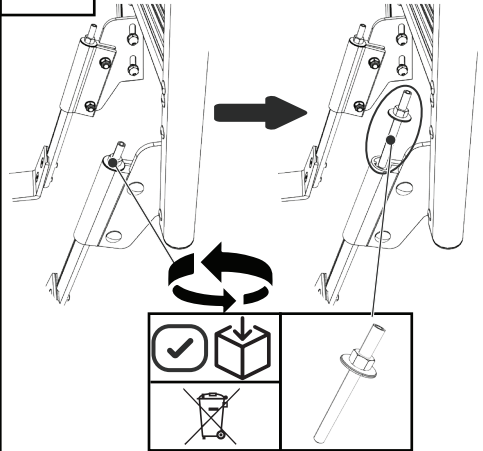

10

RH + LH

M8

11

330 mm

12

RH + LH

13 mm

5 mm

13

RH + LH

14

RH + LH

15

RH + LH

PRIME DESIGN EUROPE BV
Bietenweg 22
3300 Tienen, Belgium
T +32 16 22 60 99