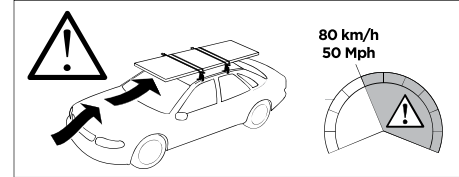

## Kit 145290

TOYOTA Highlander, 5-dr SUV, 20-

ISO 11154-E

THULE WingBar Evo	THULE WingBar Edge	THULE WingBar	THULE SquareBar Evo	<b>Evo X (scale)</b>	<b>Edge X (scale)</b>
TOYOTA Highlander, 5-dr SUV, 20-				48,5	R