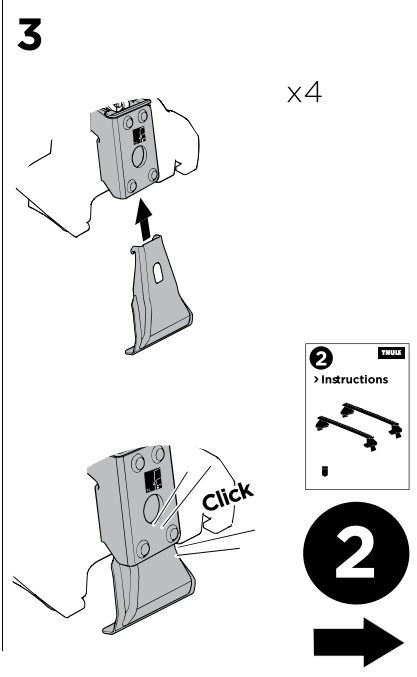

## Kit 145290

TOYOTA Highlander, 5-dr SUV, 20-

ISO 11154-E

THULE WingBar Evo	THULE WingBar Edge	THULE WingBar	THULE SquareBar Evo	<b>Evo X (scale)</b>	<b>Edge X (scale)</b>
TOYOTA Highlander, 5-dr SUV, 20-				48,5	R