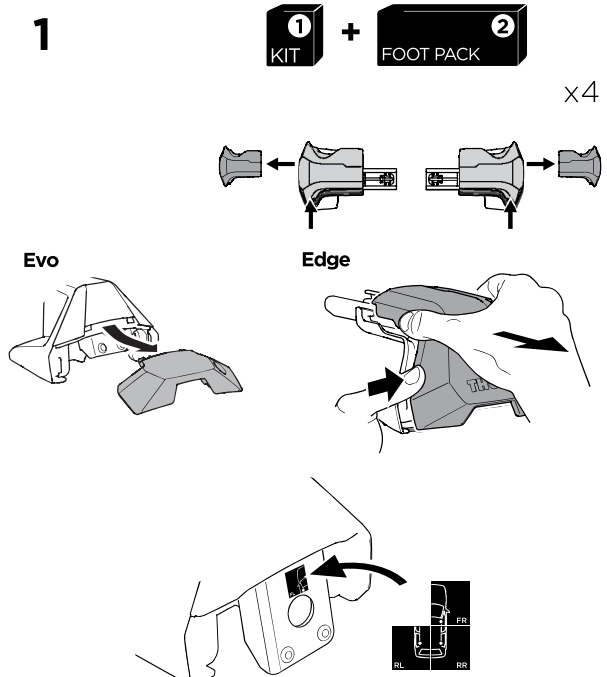

## Kit 145290

TOYOTA Highlander, 5-dr SUV, 20-

ISO 11154-E

THULE WingBar Evo	THULE WingBar Edge	THULE WingBar	THULE SquareBar Evo	<b>Evo X (scale)</b>	<b>Edge X (scale)</b>
TOYOTA Highlander, 5-dr SUV, 20-				48,5	R