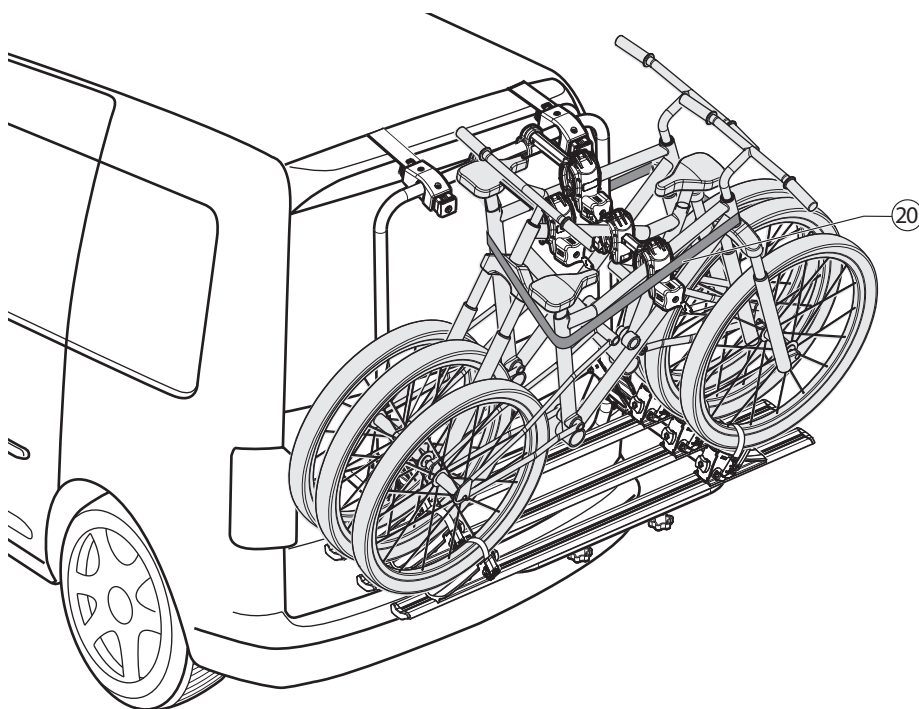

● **MIN** Ø30 mm / 1.2"
MAX Ø50 mm / 2"

● **MIN** 30x30 mm / 1.2x1.2"
MAX 50x70 mm / 2x2.7"

MIN 22"
MAX 29"

MAX 110mm / 4.3"

MAX 114cm / 45"

N.		Q.
11		1
21		1

N.		Q.
20	 ~2,5 m / 8.2ft	1

	Shadow	MAX 15kg / 33lb	MAX 22.5kg
	13,30 kg / 29.3lb	MAX 45 kg / 99 lb	MAX 45 kg