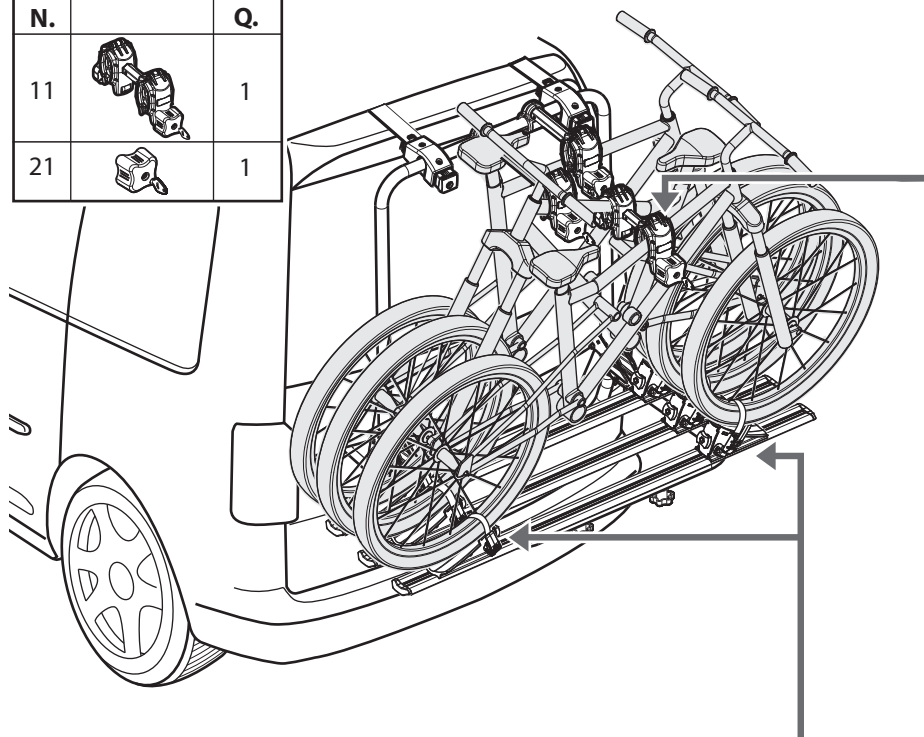

	<ul style="list-style-type: none"> ● MIN Ø30 mm / 1.2" ● MAX Ø50 mm / 2" 	<ul style="list-style-type: none"> ● MIN 22" ● MAX 29" 	<ul style="list-style-type: none"> ● MAX 110mm / 4.3" 	<ul style="list-style-type: none"> ● MAX 114cm / 45"
	<ul style="list-style-type: none"> ● MIN 30x30 mm / 1.2x1.2" ● MAX 50x70 mm / 2x2.7" 			

● **MIN** Ø30 mm / 1.2"
MAX Ø50 mm / 2"

● **MIN** 30x30 mm / 1.2x1.2"
MAX 50x70 mm / 2x2.7"

MIN 22"
MAX 29"

MAX 110mm / 4.3"

MAX 114cm / 45"

N.		Q.
11		1
21		1

N.		Q.
20	 ~2,5 m / 8.2ft	1

	Shadow	MAX 15kg / 33lb	MAX 22.5kg
	13,30 kg / 29.3lb	MAX 45 kg / 99 lb	MAX 45 kg