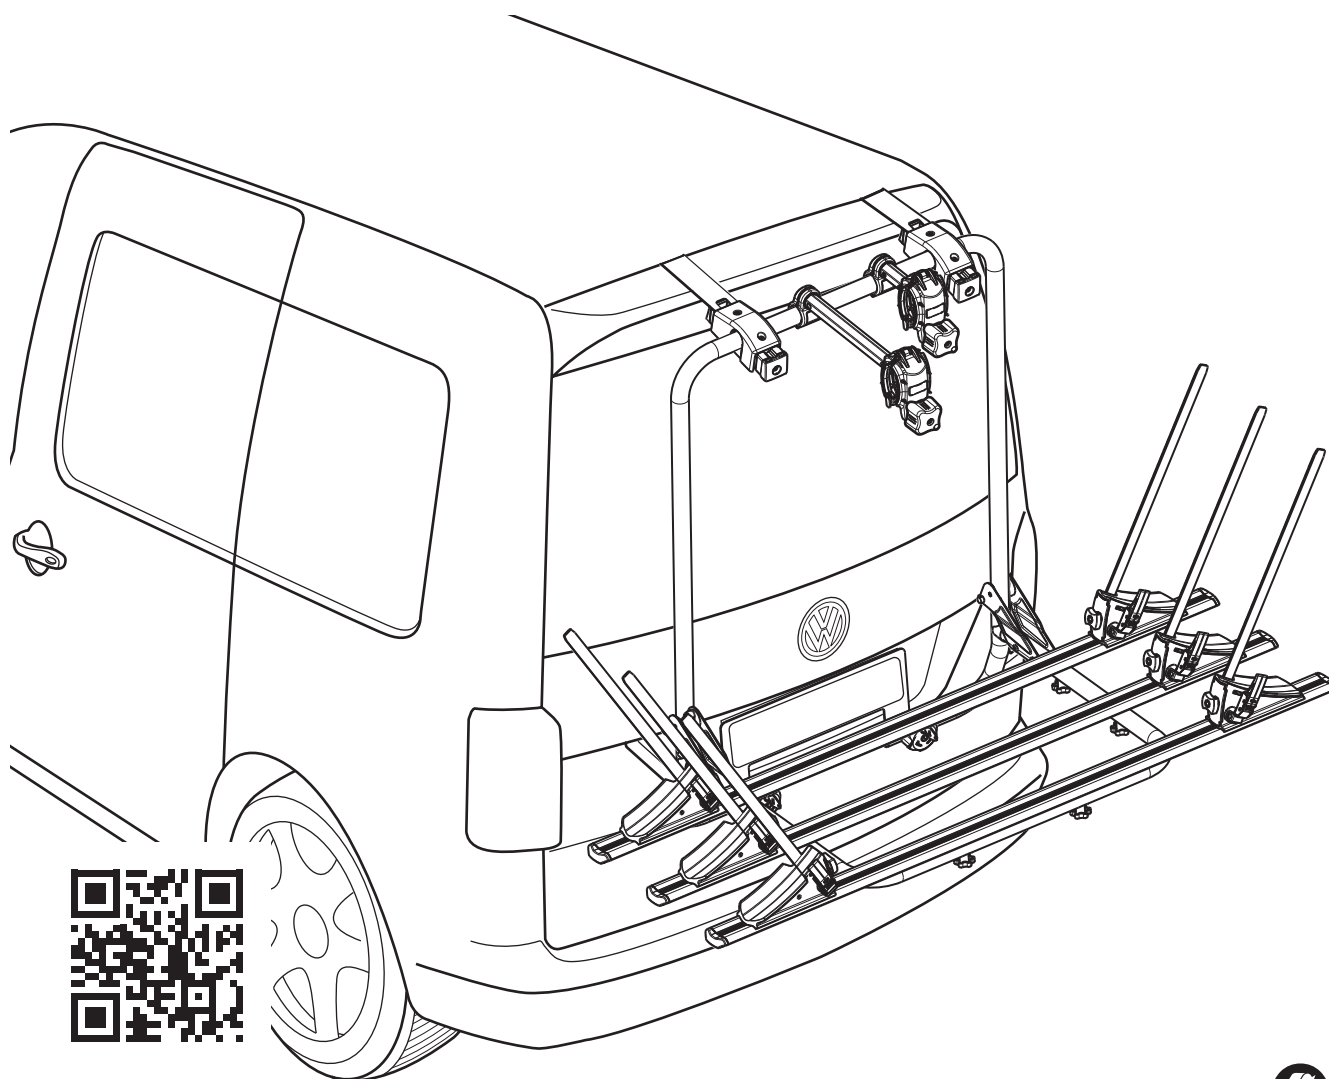

MENABO

your free time on the move

SHADOW

IT	Istruzioni di montaggio	LV	Pritvirtinimo instrukcijas
EN	Fitting instructions	NL	Instrukcja montažu
DE	Montageanleitung	NO	Monteringsveiledning
FR	Instructions de montage	PL	Instrukcja montažu
ES	Instrucciones de montaje	PT	Instruções de Montagem
CS	Návod na montáž	RO	Instrucțiuni de montare
DA	Monteringsvejledning	RU	Инструкции по установке
EL	Οδηγίες συναρμολόγησης	SK	Návod na montáž
ET	Paigaldusjuhend	SL	Navodila za pritrjevanje
FI	Asennusohje	SV	Monteringsanvisning
HR	Uputa za sastavljanje	TK	Uydurma talimat
HU	A felszerelés módja	ZH	裝修指導
LT	Stiprināšanas instrukcija	AR	تعليمات التجميع

Made in Italy

N	Componenti (Inclusi) Components (Included) Composants (Comprises) Die Komponenten (im Lieferumfang enthalten) Componentes (Incluido) Компоненты (в комплекте)	Q
1		1
2	 SX	1
3	 dx	1
4		1
5		3
6		6
7	 SX	3
8	 dx	3
9		1
10		1
11		1
12		2
13		6
14		4
15	 M8x20	2
	 M6x20	2
17	 M6x45	6
18	 6x55 mm / 0.3x2.1"	2
19	 5mm / 0.2"	1
20	 2,5 m / 8.2ft	1
21		4

	<ul style="list-style-type: none"> ● MIN Ø30 mm / 1.2" ● MAX Ø50 mm / 2" 	<ul style="list-style-type: none"> ● MIN 22" ● MAX 29" 	<ul style="list-style-type: none"> ● MAX 110mm / 4.3" 	<ul style="list-style-type: none"> ● MAX 114cm / 45"
	<ul style="list-style-type: none"> ● MIN 30x30 mm / 1.2x1.2" ● MAX 50x70 mm / 2x2.7" 			