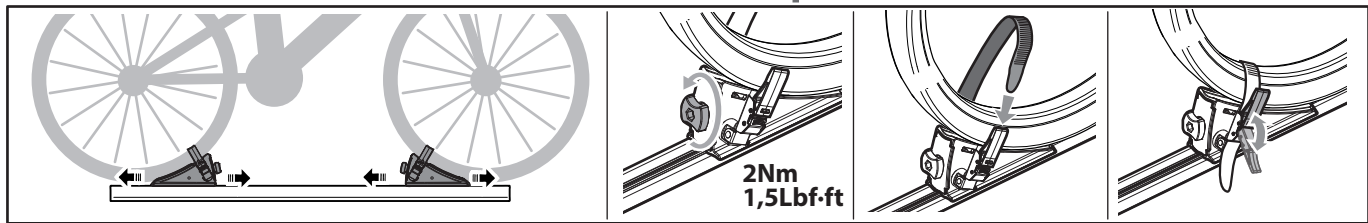

	<ul style="list-style-type: none"> ● MIN Ø30 mm / 1.2" ● MAX Ø50 mm / 2" 	<ul style="list-style-type: none"> ● MIN 22" ● MAX 29" 	<ul style="list-style-type: none"> ● MAX 110mm / 4.3" 	<ul style="list-style-type: none"> ● MAX 114cm / 45"
	<ul style="list-style-type: none"> ● MIN 30x30 mm / 1.2x1.2" ● MAX 50x70 mm / 2x2.7" 			

● **MIN** Ø30 mm / 1.2"
MAX Ø50 mm / 2"

● **MIN** 30x30 mm / 1.2x1.2"
MAX 50x70 mm / 2x2.7"

MIN 22"
MAX 29"

MAX 110mm / 4.3"

MAX 114cm / 45"

N.		Q.
11		1
21		1

N.		Q.
20	 ~2,5 m / 8.2ft	1

	Shadow	MAX 15kg / 33lb	MAX 22.5kg
	13,30 kg / 29.3lb	MAX 45 kg / 99 lb	MAX 45 kg