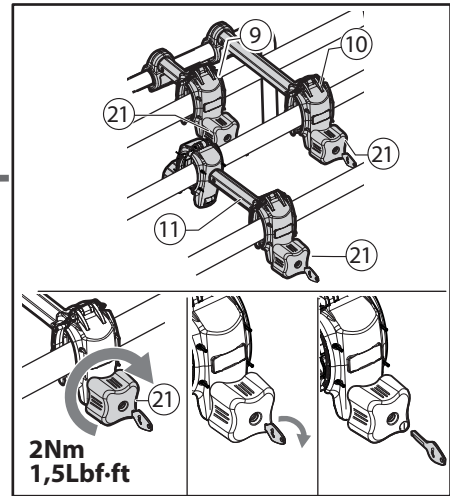

	<ul style="list-style-type: none"> ● MIN Ø30 mm / 1.2" ● MAX Ø50 mm / 2" 	<ul style="list-style-type: none"> ● MIN 22" ● MAX 29" 	<ul style="list-style-type: none"> ● MAX 110mm / 4.3" 	<ul style="list-style-type: none"> ● MAX 114cm / 45"
	<ul style="list-style-type: none"> ● MIN 30x30 mm / 1.2x1.2" ● MAX 50x70 mm / 2x2.7" 			

● **MIN** Ø30 mm / 1.2"
MAX Ø50 mm / 2"

● **MIN** 30x30 mm / 1.2x1.2"
MAX 50x70 mm / 2x2.7"

MIN 22"
MAX 29"

MAX 110mm / 4.3"

MAX 114cm / 45"

N.		Q.
11		1
21		1

N.		Q.
20	 ~2,5 m / 8.2ft	1

	Shadow	MAX 15kg / 33lb	MAX 22.5kg
	13,30 kg / 29.3lb	MAX 45 kg / 99 lb	MAX 45 kg