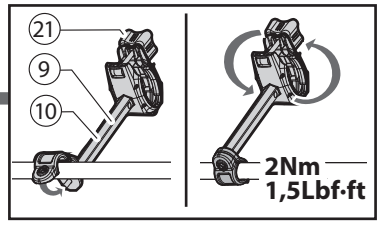

N.		Q.
4		1
15		2
		2

N.		Q.
1		1
2		1
3		1
14		4
12		2

N.		Q.
5		1
7	SX	1
8	dx	1
6		2
17	M6x45	2

x3

N.		Q.
18	6x55 mm 0.3x2.1"	2

N.		Q.
16		6
13		6

N.		Q.
10		1
9		1
21		2

x2

	<ul style="list-style-type: none"> ● MIN Ø30 mm / 1.2" ● MAX Ø50 mm / 2" 	<ul style="list-style-type: none"> ● MIN 22" ● MAX 29" 	<ul style="list-style-type: none"> ● MAX 110mm / 4.3" 	<ul style="list-style-type: none"> ● MAX 114cm / 45"
	<ul style="list-style-type: none"> ● MIN 30x30 mm / 1.2x1.2" ● MAX 50x70 mm / 2x2.7" 			

● **MIN** Ø30 mm / 1.2"
MAX Ø50 mm / 2"

● **MIN** 30x30 mm / 1.2x1.2"
MAX 50x70 mm / 2x2.7"

MIN 22"
MAX 29"

MAX 110mm / 4.3"

MAX 114cm / 45"

N.		Q.
11		1
21		1

N.		Q.
20	 ~2,5 m / 8.2ft	1

	Shadow	MAX 15kg / 33lb	MAX 22.5kg
	13,30 kg / 29.3lb	MAX 45 kg / 99 lb	MAX 45 kg