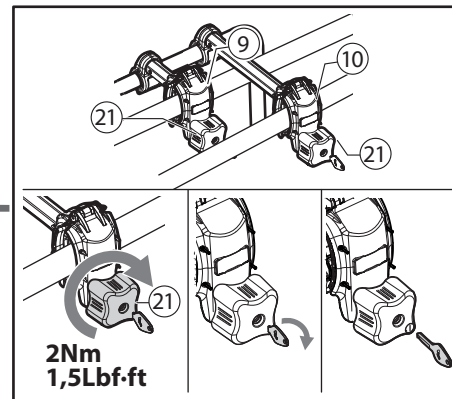

N.		Q.
4		1
15		2
		2

N.		Q.
1		1
2		1
3		1
14		4
12		2

N.		Q.
5		1
7	SX	1
8	dx	1
6		2
17	M6x45	2

x3

N.		Q.
18	6x55 mm 0.3x2.1"	2

N.		Q.
16		6
13		6

N.		Q.
10		1
9		1
21		2

x2

	<ul style="list-style-type: none"> ● MIN Ø30 mm / 1.2" ● MAX Ø50 mm / 2" 	<ul style="list-style-type: none"> ● MIN 22" ● MAX 29" 	<ul style="list-style-type: none"> ● MAX 110mm / 4.3" 	<ul style="list-style-type: none"> ● MAX 114cm / 45"
	<ul style="list-style-type: none"> ● MIN 30x30 mm / 1.2x1.2" ● MAX 50x70 mm / 2x2.7" 			

● **MIN** Ø30 mm / 1.2"
MAX Ø50 mm / 2"

● **MIN** 30x30 mm / 1.2x1.2"
MAX 50x70 mm / 2x2.7"

MIN 22"
MAX 29"

MAX 110mm / 4.3"

MAX 114cm / 45"

N.		Q.
11		1
21		1

N.		Q.
20	 ~2,5 m / 8.2ft	1

	Shadow	MAX 15kg / 33lb	MAX 22.5kg
	13,30 kg / 29.3lb	MAX 45 kg / 99 lb	MAX 45 kg