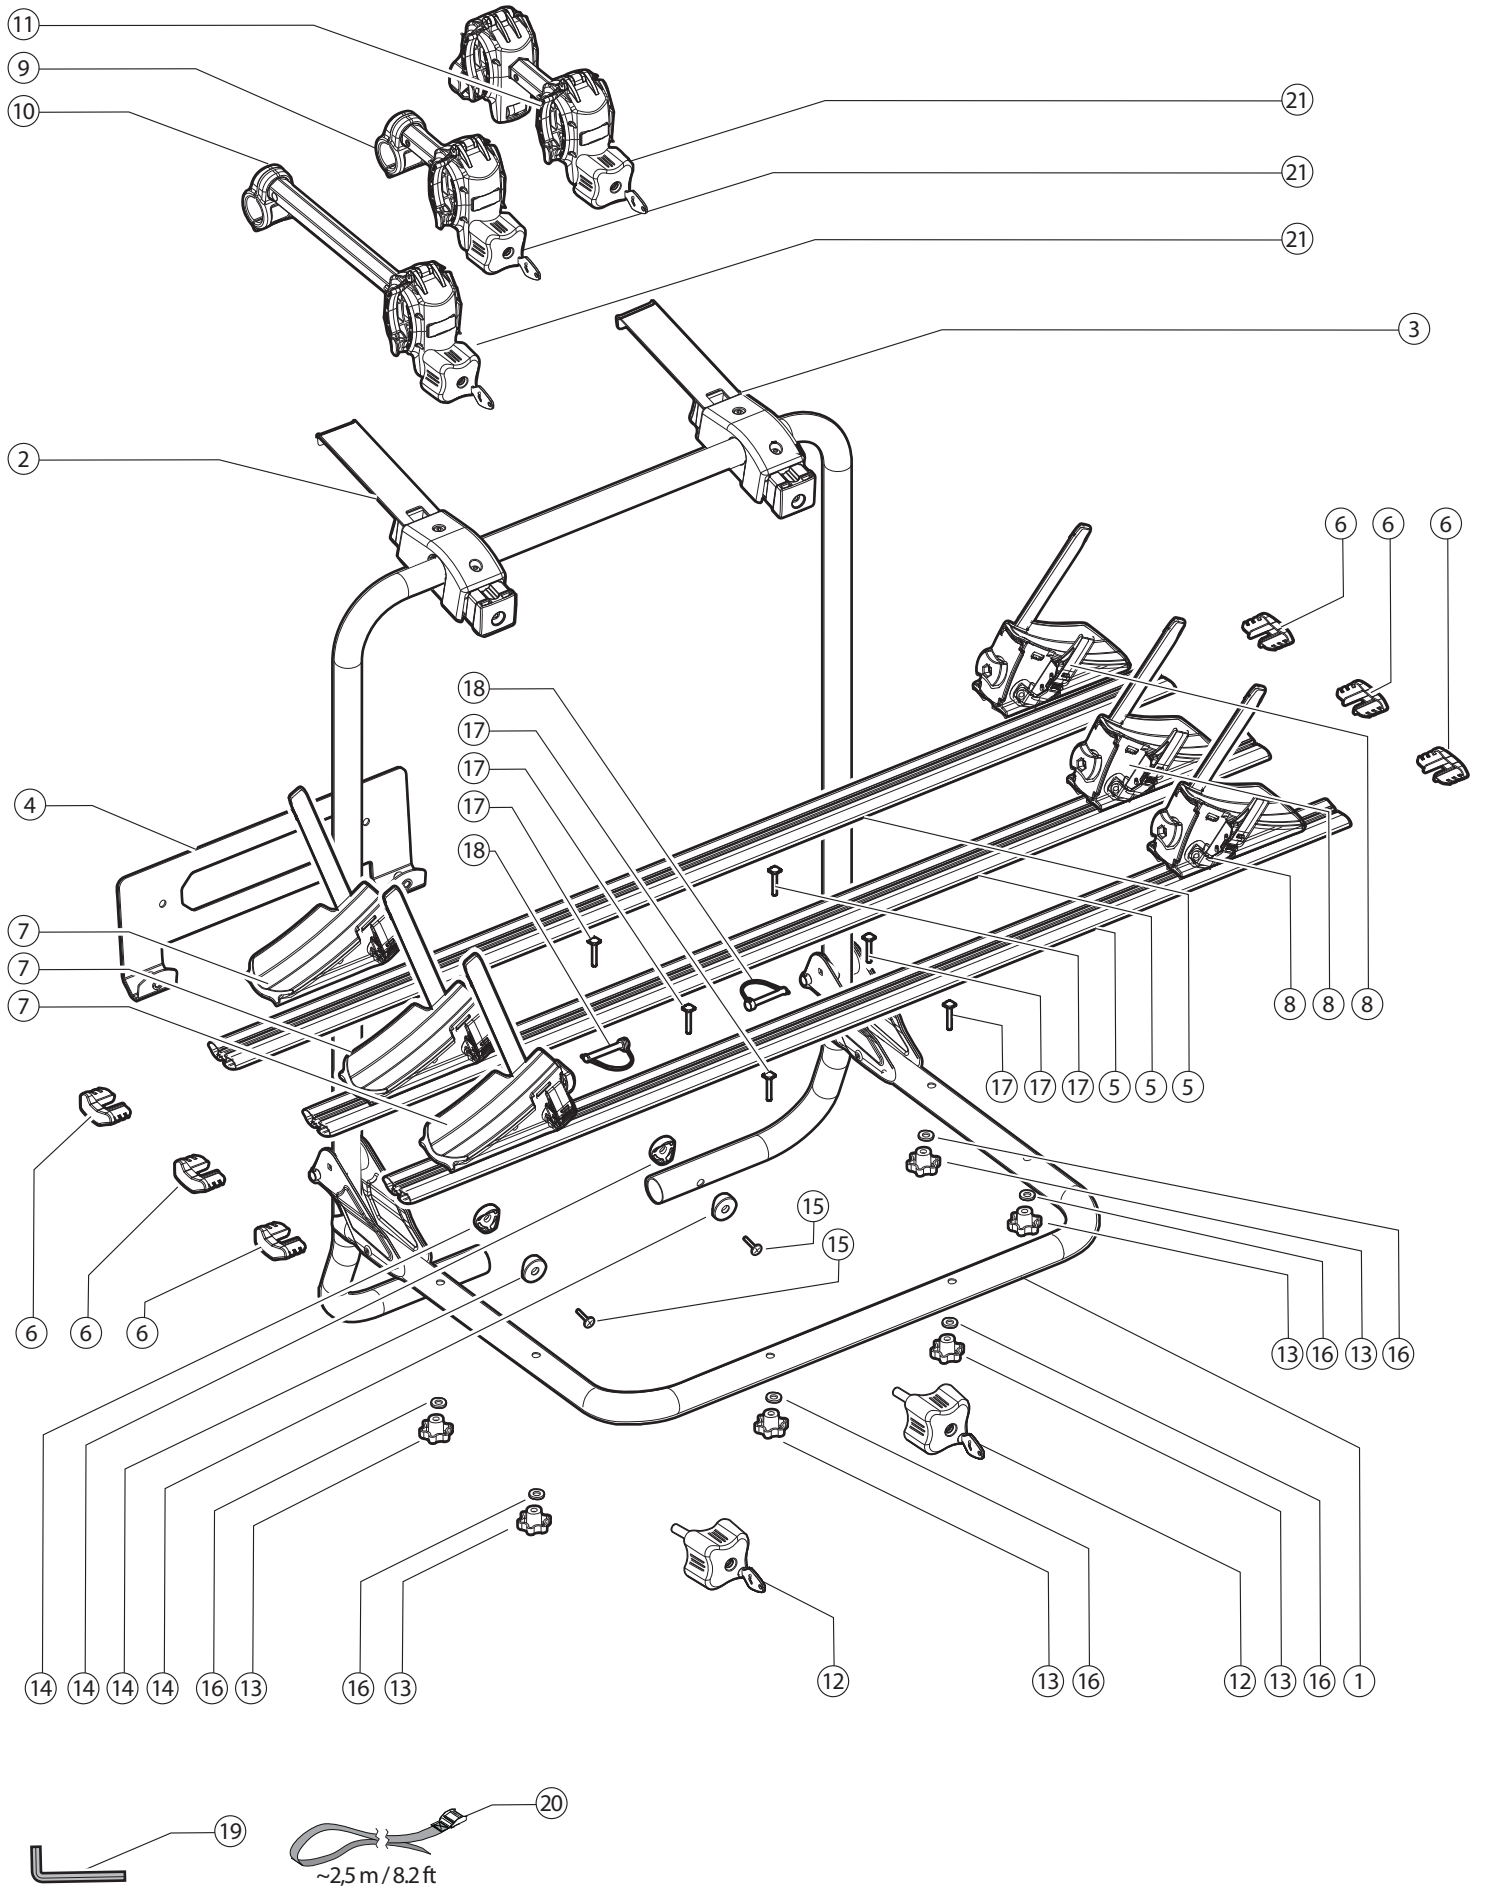

N	Componenti (Inclusi) Components (Included) Composants (Comprises) Die Komponenten (im Lieferumfang enthalten) Componentes (Incluido) Компоненты (в комплекте)	Q
1		1
2	SX	1
3	dx	1
4		1
5		3
6		6
7	SX	3
8	dx	3
9		1
10		1
11		1
12		2
13		6
14		4
15	M8x20	2
	M6x20	2
17	M6x45	6
18	6x55 mm / 0.3x2.1"	2
19	5mm / 0.2"	1
20	2,5 m / 8.2ft	1
21		4

N	Ricambi (A Richiesta) Spare Parts (Made to order) Pièces de rechange (Sur commande) Piezas de recambio (Previa solicitud) Teile (auf Anfrage) Запасные части (по запросу)	Q	CODICE -CODE- CODE- CÓDIGO- CODE- КОД
4		1	700030200000
6		2	700027100000
7	SX	1	700027900000
8	dx	1	
9		1	700003200000
10		1	700003100000
11		1	700006900000
12		1	700030300000
13		6	700030400000
14		4	
15	M8x20	2	
	M6x20	2	
16	6x12	6	
17	M6x45	6	
18	6x55 mm / 0.3x2.1"	2	700015700000
19	5mm / 0.2"	1	700025000000
20	2,5 m / 8.2ft	1	700001100000
21		1	700010900000