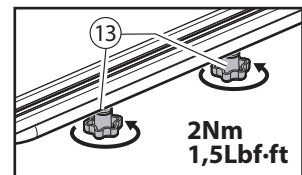

N.		Q.
4		1
15		2
		2

N.		Q.
1		1
2		1
3		1
14		4
12		2

N.		Q.
5		1
7	SX	1
8	dx	1
6		2
17	M6x45	2

x3

N.		Q.
18	6x55 mm 0.3x2.1"	2

N.		Q.
16		6
13		6

N.		Q.
10		1
9		1
21		2

x2

	<ul style="list-style-type: none"> ● MIN Ø30 mm / 1.2" ● MAX Ø50 mm / 2" 	<ul style="list-style-type: none"> ● MIN 22" ● MAX 29" 	<ul style="list-style-type: none"> ● MAX 110mm / 4.3" 	<ul style="list-style-type: none"> ● MAX 114cm / 45"
	<ul style="list-style-type: none"> ● MIN 30x30 mm / 1.2x1.2" ● MAX 50x70 mm / 2x2.7" 			

● **MIN** Ø30 mm / 1.2"
MAX Ø50 mm / 2"

● **MIN** 30x30 mm / 1.2x1.2"
MAX 50x70 mm / 2x2.7"

MIN 22"
MAX 29"

MAX 110mm / 4.3"

MAX 114cm / 45"

N.		Q.
11		1
21		1

N.		Q.
20	 ~2,5 m / 8.2ft	1

	Shadow	MAX 15kg / 33lb	MAX 22.5kg
	13,30 kg / 29.3lb	MAX 45 kg / 99 lb	MAX 45 kg