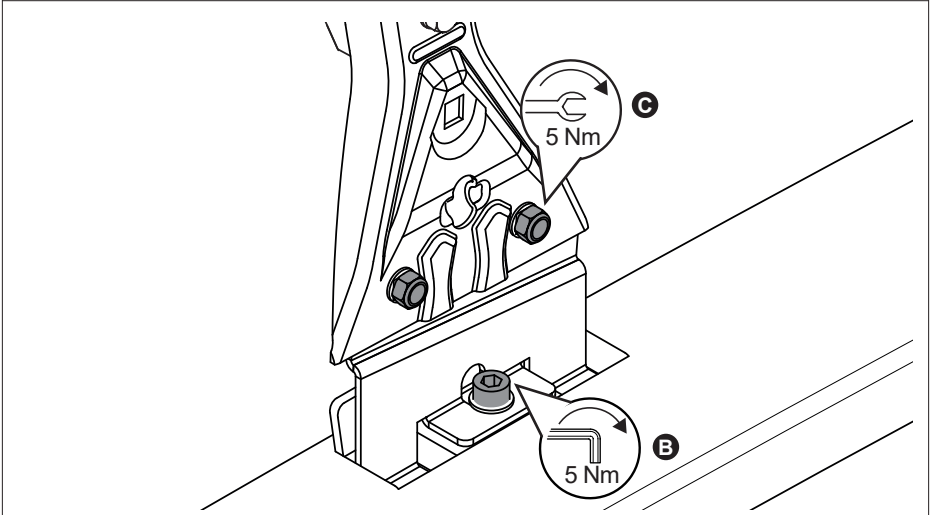

x1

(018-041)

**Importante!**  
**Important!**  
**Important!**  
**Wichtig!**

- ES ¡Este Kit de fijación tiene que usarse con sistemas portacargas RAKOO!
- EN This fixation Kit must be used with RAKOO roof rack systems!
- FR Cet Kit de fixation devra être utilisé avec les systèmes porte-charge RAKOO!
- DE Dieser Stützfuß-Kit muß mit RAKOO Dachträgersystemen benutzt werden!