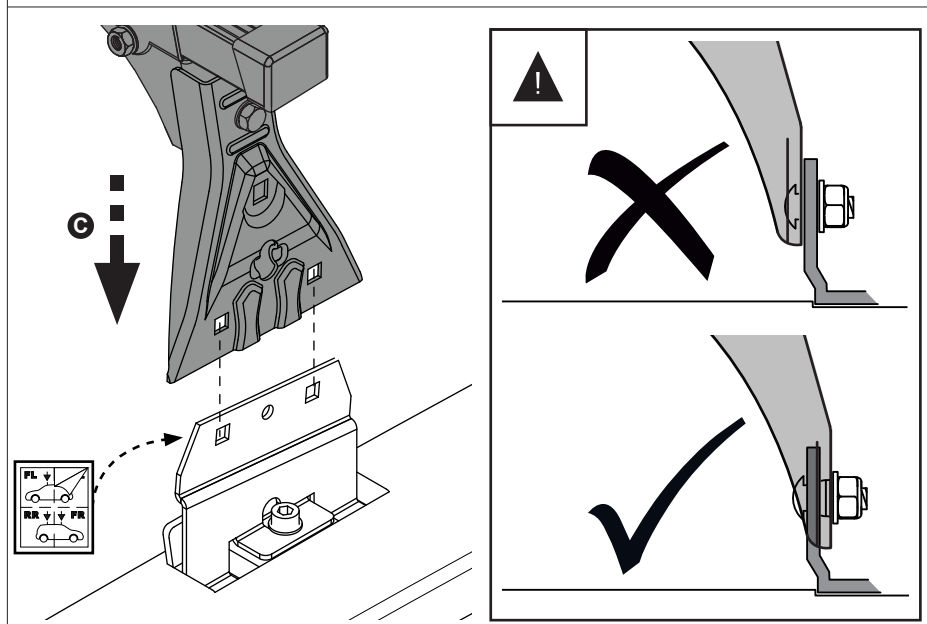

x1

(018-041)

**Importante!**  
**Important!**  
**Important!**  
**Wichtig!**

- ES ¡Este Kit de fijación tiene que usarse con sistemas portacargas RAKOO!
- EN This fixation Kit must be used with RAKOO roof rack systems!
- FR Cet Kit de fixation devra être utilisé avec les systèmes porte-charge RAKOO!
- DE Dieser Stützfuß-Kit muß mit RAKOO Dachträgersystemen benutzt werden!