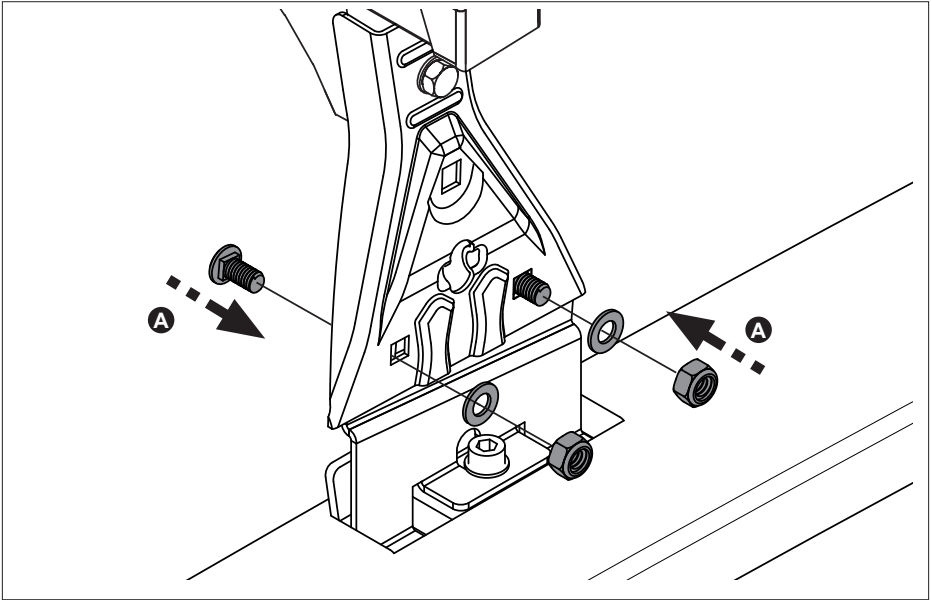

x1

(018-041)

**Importante!**  
**Important!**  
**Important!**  
**Wichtig!**

- ES ¡Este Kit de fijación tiene que usarse con sistemas portacargas RAKOO!
- EN This fixation Kit must be used with RAKOO roof rack systems!
- FR Cet Kit de fixation devra être utilisé avec les systèmes porte-charge RAKOO!
- DE Dieser Stützfuß-Kit muß mit RAKOO Dachträgersystemen benutzt werden!