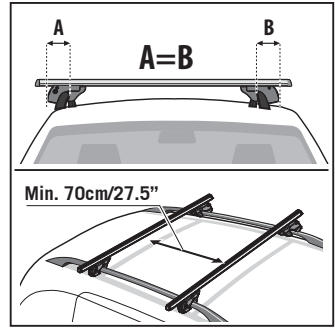

Car Manual			
	Sherman	3,5 kg/7.7Lb	MAX
	Sherman XL	3,9 kg/8.5Lb	90kg/198Lb

F.lli Menabò S.r.l.
 Via 8 Marzo, 3
 42025 Cavriago (RE), Italy
 Tel. +39-0522/942840
 Fax. +39-0522/942948
 e-mail: info@flii-menabo.it
 www.flii-menabo.it