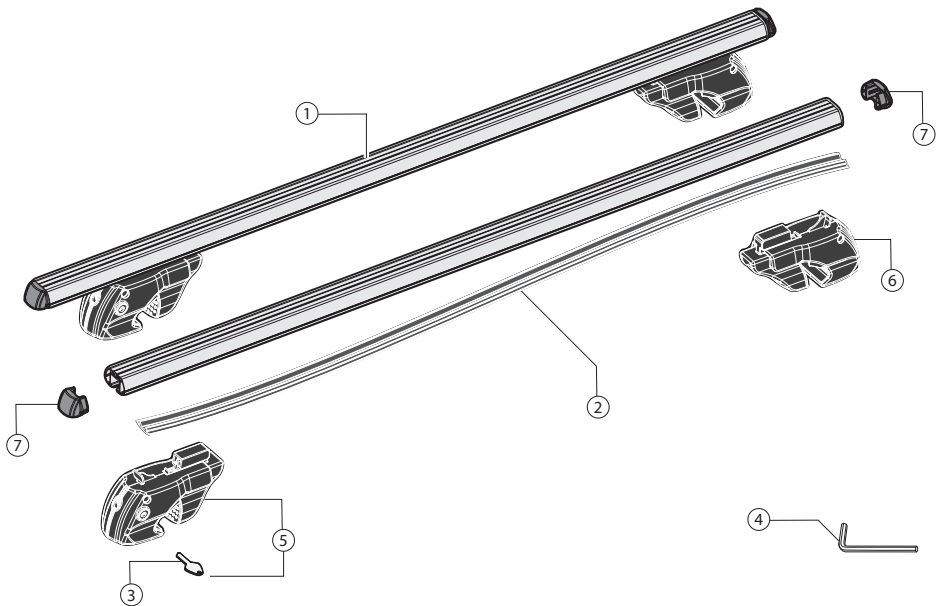

MENABO

free time on the move

SHERMAN

IT	Istruzioni di montaggio	LV	Pritvirtinimo instrukcijas
EN	Fitting instructions	NL	Instrukcja montażu
DE	Montageanleitung	NO	Monteringsveiledning
FR	Instructions de montage	PL	Instrukcja montażu
ES	Instrucciones de montaje	PT	Instruções de Montagem
CS	Návod na montáž	RO	Instrucțiuni de montare
DA	Monteringsvejledning	RU	Инструкции по установке
EL	Οδηγίες συναρμολόγησης	SK	Návod na montáž
ET	Paigaldusjuhend	SL	Navodila za pritrjevanje
FI	Asennusohje	SV	Monteringsanvisning
HR	Uputa za sastavljanje	TK	Uydurma talimat
HU	A felszerelés módja	ZH	裝修指導
LT	Stiprināšanas instrukcija	AR	تعليمات التجميع

Made in Italy

N	IT (Componenti (Inclusi)) EN (Components (Included)) FR (Composants (Compris)) DE (Die Komponenten (im Lieferumfang enthalten)) ES (Componentes (Incluido))	Q
1		2
2		2
3	xxxx	2
4	5mm/0.2"	2

N	IT (Ricambi (A Richiesta)) EN (Spare Parts (Made to order)) FR (Pièces de rechange (Sur commande)) DE (E-Teile (auf Anfrage)) ES (Piezas de recambio (Previa solicitud))	Q	Codice-Code-Código
2		2	700007900000
3	xxxx	2	700007800000
4	5mm/0.2"	1	700025000000
5	+ xxxx	2	700030900000
6		1	700031000000
7		4	700031100000