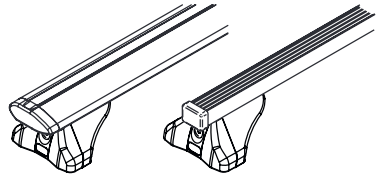

Cruz Airo FIX / Cruz Oplus S-FIX

4,10,11,12,13,14,15