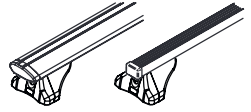

RU Крепежный комплект должен быть использован с багажной системой на крышу марки CRUZ!

EN This fixation Kit must be used with CRUZ roof rack systems!

PL Niniejszy element mocujący musi być używany z systemami bagażników dachowych firmy CRUZ!

Cruz Airo Fuse 

9. 

Cruz Airo Fuse

10.

Cruz Airo FIX / Cruz Oplus S-FIX

11.

Cruz Airo FIX / Cruz Oplus S-FIX

12.

Cruz Airo FIX / Cruz Oplus S-FIX

13.

Cruz Airo FIX / Cruz Oplus S-FIX

14.

Cruz Airo FIX / Cruz Oplus S-FIX

15.