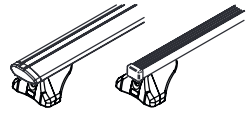

RU Крепежный комплект должен быть использован с багажной системой на крышу марки CRUZ!

EN This fixation Kit must be used with CRUZ roof rack systems!

PL Niniejszy element mocujący musi być używany z systemami bagażników dachowych firmy CRUZ!

Cruz Airo Fuse 

9. 

Cruz Airo Fuse

10.

Cruz Airo FIX / Cruz Oplus S-FIX

11.

Cruz Airo FIX / Cruz Oplus S-FIX

12.

Cruz Airo FIX / Cruz Oplus S-FIX

13.

Cruz Airo FIX / Cruz Oplus S-FIX

14.

Cruz Airo FIX / Cruz Oplus S-FIX

15.