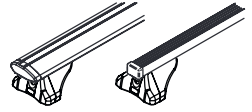

RU Крепежный комплект должен быть использован с багажной системой на крышу марки CRUZ!

EN This fixation Kit must be used with CRUZ roof rack systems!

PL Niniejszy element mocujący musi być używany z systemami bagażników dachowych firmy CRUZ!

Cruz Airo Fuse 

9. 

Cruz Airo Fuse

10.

Cruz Airo FIX / Cruz Oplus S-FIX

11.

Cruz Airo FIX / Cruz Oplus S-FIX

12.

Cruz Airo FIX / Cruz Oplus S-FIX

13.

Cruz Airo FIX / Cruz Oplus S-FIX

14.

Cruz Airo FIX / Cruz Oplus S-FIX

15.