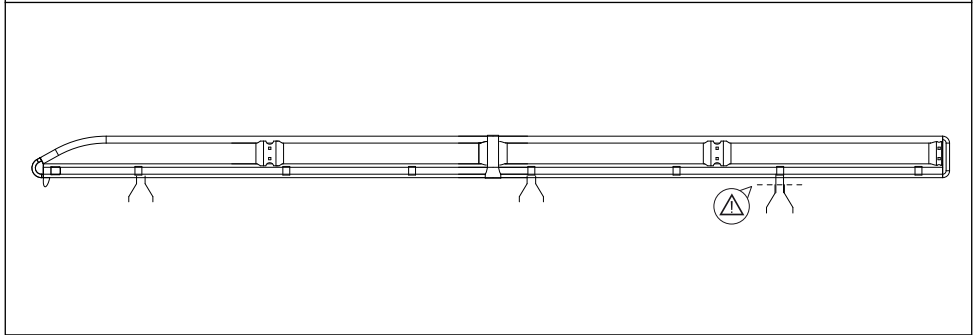

CEE - EEC type approval:
E9-26R-03.3024

Cruzber SA
ES-A14018311
P.I. Las Salinas II
14960 - Rute - Spain
www.cruzber.com

1.

(E)	Contenido embalaje: ¡Verificar!	x 1	x 1
(GB)	Package content: Check!		
(F)	Contenu d'emballage: Vérifier!		
(D)	Packungsinhalt: Überprüfen!	x 2	x 2
(PT)	Contéudo embalagem: Verificar!		
(PL)	Zawartość opakowania: sprawdź!	1x (738-013DI) 100 cm	(738-013T) 100 cm
(CZ)	Obsah balení: Zkontrolujte!	1x (738-013DD) 100 cm	
(HU)	Csomag tartalma: Ellenőrizd!	x 7	x 1
(RO)	Pachetul contine: Verificati!		
(HR)	Sadržaj paketa: Provjeri!	(827-414) 140 cm	(716-322) 140 cm
(GR)	Ελέγξτε το περιεχόμενο: του πακέτου!	x 6	x 2
(TR)	Paket içeriğini: Control ediniz!		
(RU)	Содержание упаковки: Проверьте!	(813-062)	1x (805-165) 1x (855-050)
(I)	Contenuto della confezione: Controllare!		
(NL)	Pakket inhoud: Controleer!		
(SLO)	Vsebina paketa: Preverite!		