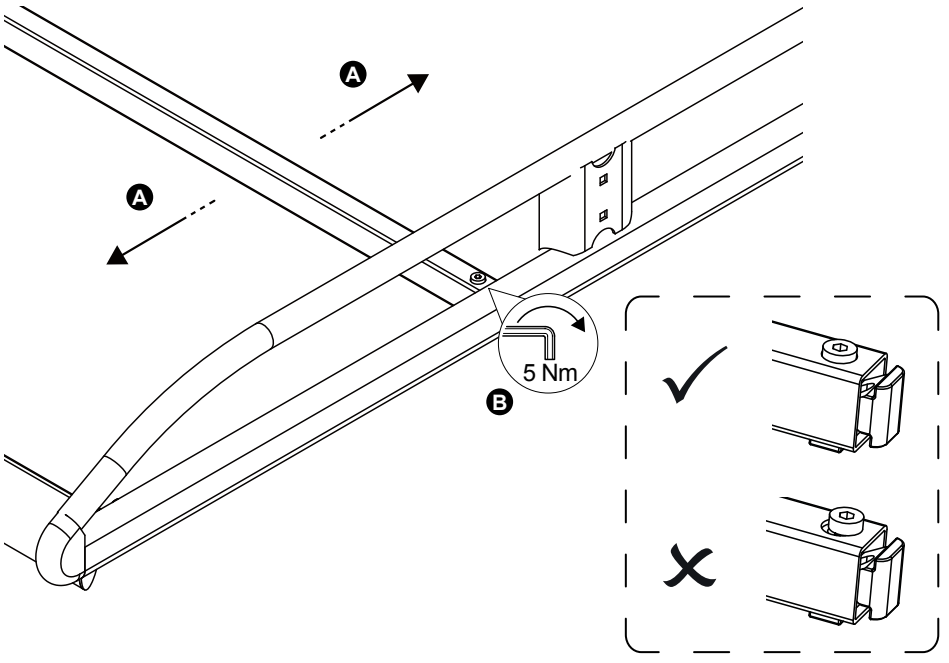

Importante!
Important!
Important!
Wichtig!