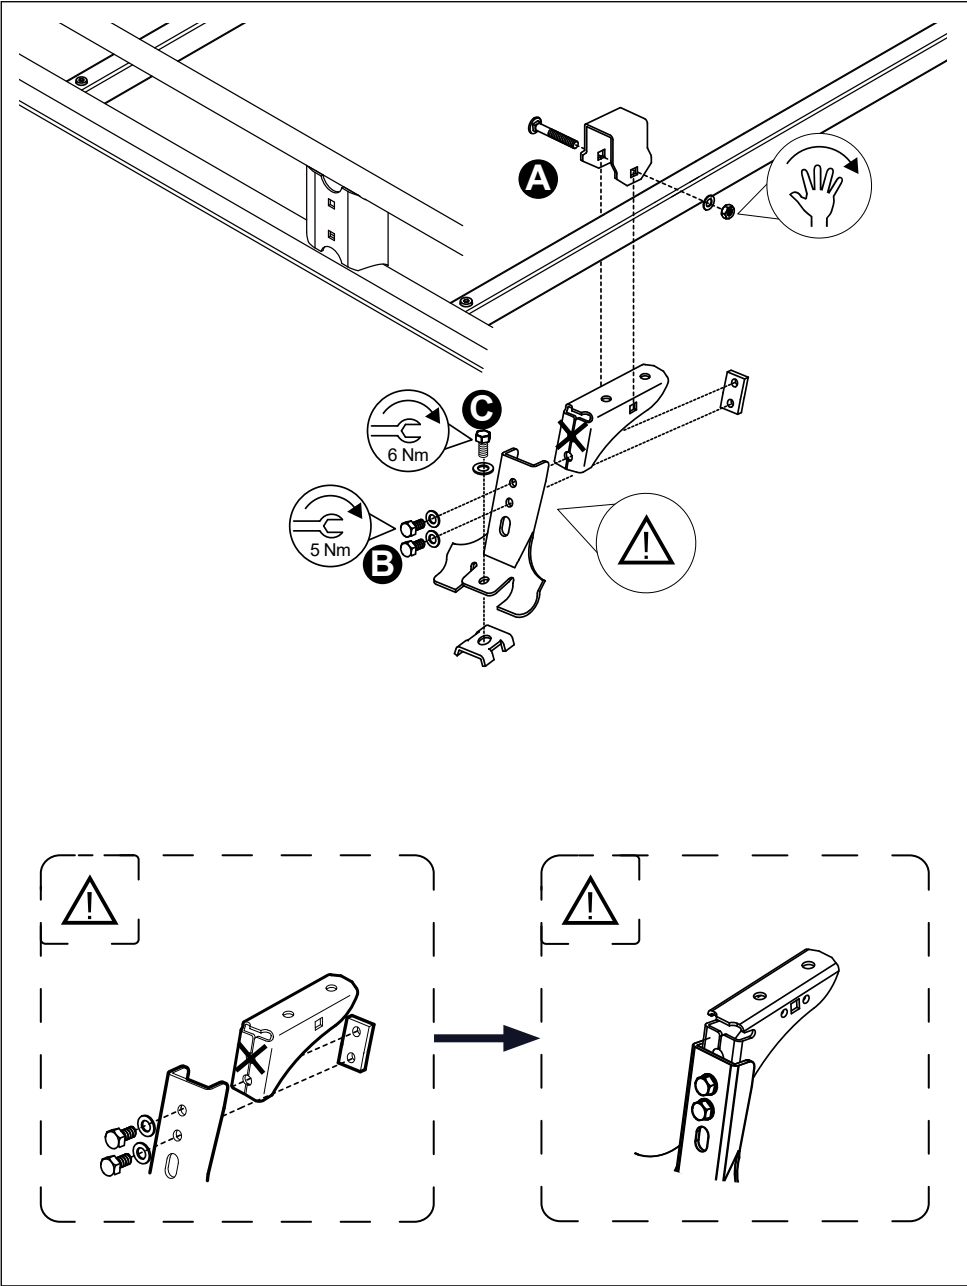

CEE - EEC type approval:
E9-26R-03.3024

Cruzber SA
ES-A14018311
P.I. Las Salinas II
14960 - Rute - Spain
www.cruzber.com

1.

(E)	Contenido embalaje: ¡Verificar!	x 1	x 1
(GB)	Package content: Check!		
(F)	Contenu d'emballage: Vérifier!		
(D)	Packungsinhalt: Überprüfen!	x 2	x 2
(PT)	Contéudo embalagem: Verificar!		
(PL)	Zawartość opakowania: sprawdź!	1x (738-013DI) 100 cm	(738-013T) 100 cm
(CZ)	Obsah balení: Zkontrolujte!	1x (738-013DD) 100 cm	
(HU)	Csomag tartalma: Ellenőrizd!	x 7	x 1
(RO)	Pachetul contine: Verificati!		
(HR)	Sadržaj paketa: Provjeri!	(827-414) 140 cm	(716-322) 140 cm
(GR)	Ελέγξτε το περιεχόμενο: του πακέτου!	x 6	x 2
(TR)	Paket içeriğini: Control ediniz!		
(RU)	Содержание упаковки: Проверьте!	(813-062)	1x (805-165) 1x (855-050)
(I)	Contenuto della confezione: Controllare!		
(NL)	Pakket inhoud: Controleer!		
(SLO)	Vsebina paketa: Preverite!		

2.

3. 

4. 

5.

6. 

7.

8. 

Importante!
Important!
Important!
Wichtig!

9. 

10.

11.

12.