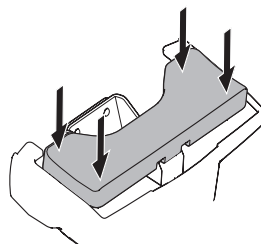

Evo

Edge

2

x4

3

x4

THULE WingBar Evo	THULE WingBar Edge	THULE WingBar	THULE SquareBar Evo	Evo X (scale)	Edge X (scale)
LAND ROVER Range Rover Evoque, 5-dr SUV, 19-				46	E
THULE ProBar Evo	THULE SlideBar Evo				X (mm/inch)
LAND ROVER Range Rover Evoque, 5-dr SUV, 19-				1111 mm / 43 3/4"	

THULE WingBar Evo	THULE WingBar Edge	THULE WingBar	THULE SquareBar Evo	Evo Y (scale)	Edge Y (scale)
LAND ROVER Range Rover Evoque, 5-dr SUV, 19-				43,5	J
THULE ProBar Evo	THULE SlideBar Evo				Y (mm/inch)
LAND ROVER Range Rover Evoque, 5-dr SUV, 19-				1086 mm / 42 3/4"	

	W (mm/inch)	Z (mm/inch)
LAND ROVER Range Rover Evoque, 5-dr SUV, 19-	710 mm / 28"	310 mm / 12 1/4"