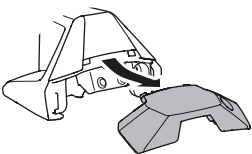

1

Kit 145222

LAND ROVER Range Rover Evoque, 5-dr SUV, 19-

ISO 11154-E

1 KIT

2 FOOT PACK

1

x4

Evo

Edge

2

x4

3

x4

THULE WingBar Evo	THULE WingBar Edge	THULE WingBar	THULE SquareBar Evo	Evo X (scale)	Edge X (scale)
LAND ROVER Range Rover Evoque, 5-dr SUV, 19-				46	E
THULE ProBar Evo	THULE SlideBar Evo				X (mm/inch)
LAND ROVER Range Rover Evoque, 5-dr SUV, 19-				1111 mm / 43 3/4"	

	W (mm/inch)	Z (mm/inch)
LAND ROVER Range Rover Evoque, 5-dr SUV, 19-	710 mm / 28"	310 mm / 12 1/4"