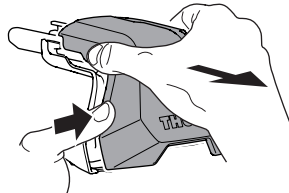

1

Kit 145222

LAND ROVER Range Rover Evoque, 5-dr SUV, 19-

ISO 11154-E

1 KIT

2 FOOT PACK

1

x4

Evo

Edge

2

x4

3

x4

THULE WingBar Evo	THULE WingBar Edge	THULE WingBar	THULE SquareBar Evo	Evo X (scale)	Edge X (scale)
LAND ROVER Range Rover Evoque, 5-dr SUV, 19-				46	E
THULE ProBar Evo	THULE SlideBar Evo				X (mm/inch)
LAND ROVER Range Rover Evoque, 5-dr SUV, 19-				1111 mm / 43 3/4"	

	W (mm/inch)	Z (mm/inch)
LAND ROVER Range Rover Evoque, 5-dr SUV, 19-	710 mm / 28"	310 mm / 12 1/4"