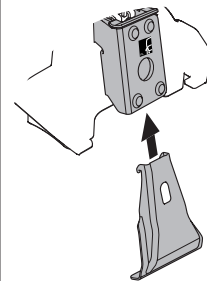

Evo

Edge

2

x4

3

x4

THULE WingBar Evo	THULE WingBar Edge	THULE WingBar	THULE SquareBar Evo	Evo X (scale)	Edge X (scale)
LAND ROVER Range Rover Evoque, 5-dr SUV, 19-				46	E
THULE ProBar Evo	THULE SlideBar Evo				X (mm/inch)
LAND ROVER Range Rover Evoque, 5-dr SUV, 19-				1111 mm / 43 3/4"	

THULE WingBar Evo	THULE WingBar Edge	THULE WingBar	THULE SquareBar Evo	Evo Y (scale)	Edge Y (scale)
LAND ROVER Range Rover Evoque, 5-dr SUV, 19-				43,5	J
THULE ProBar Evo	THULE SlideBar Evo				Y (mm/inch)
LAND ROVER Range Rover Evoque, 5-dr SUV, 19-				1086 mm / 42 3/4"	

	W (mm/inch)	Z (mm/inch)
LAND ROVER Range Rover Evoque, 5-dr SUV, 19-	710 mm / 28"	310 mm / 12 1/4"