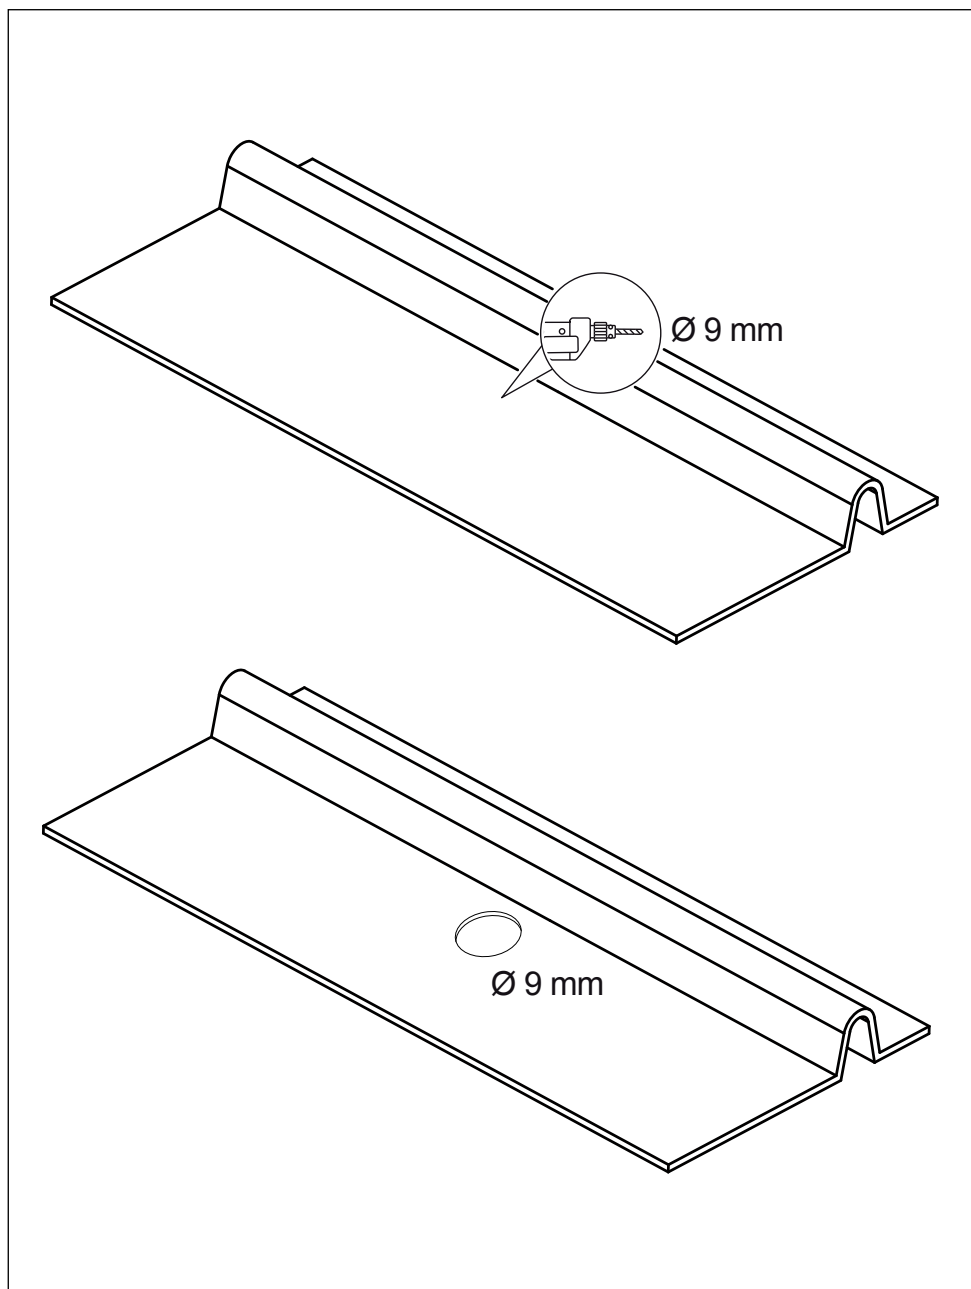

(RO) Pachetul contine: Verificati!

(738-015T) 150 cm

(716-322) 140 cm

(HR) Sadržaj paketa: Provjeri!

(GR) Ελέγξτε το περιεχόμενο: του
πακέτου!

x 10

x 2

(TR) Paket içeriğini: Control ediniz!

5.

6.

7.

8. 

9. 

10.

11.

(855-239)

12.

(855-239)

13.

(855-239)

14.

(810-098)

(805-011)

15.