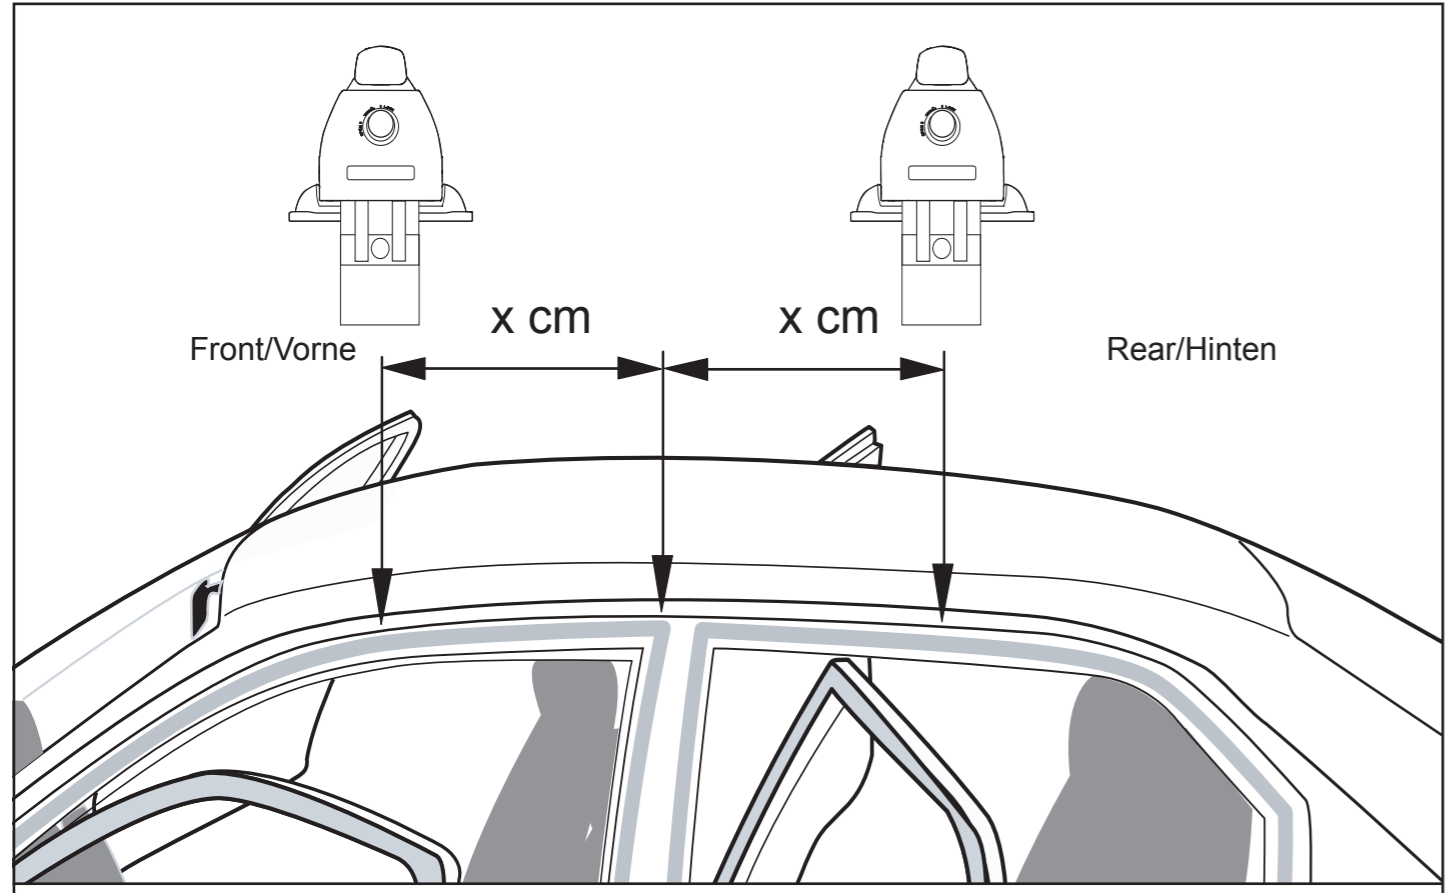

Deutschland  
 Service Hotline: 0800-1800391

**MONT BLANC®**  
 Enjoy Outer Space

Roof rack positions on the car roof (see list)  
Montageabstand auf dem Autodach (Siehe Liste)

			Distance/Abstand Front/Vorne	Distance/Abstand Rear/Hinten
SMART	Four-Four	5D,T	→ 20	50
Hyundai Terracan		(without rails)	→ 20	50