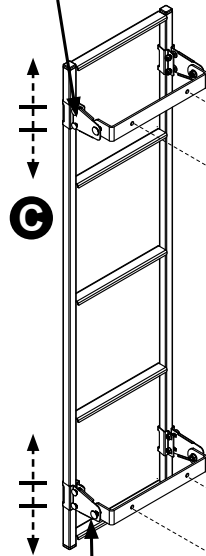

- Escalera fija trasera
- Rear door ladder
- Échelle porte arrière
- Hecktürleiter
- Escada porta traseira
- Drabina dla tylnych drzwi
- Žebřík na zadní dveře
- Hátulsó ajtó létra
- Scară pentru ușa din spate
- Ljestve kod vrata
- Πισινή σκάλα πόρτας
- Arka kapı merdiveni
- Лестница на заднюю дверь
- Scala fissa posteriore

x 1 	x 1 	x 1 30 cm h
---------	---------	-----------------------

Código Code		h ↑ ↓				Lote Lot
941-060	(764-081)	120 cm	5	(808-060)	5,30 kg	02/10
941-062	(764-082)	150 cm	6	(808-060)	5,90 kg	02/10
941-064	(764-083)	180 cm	7	(808-060)	6,60 kg	02/10

1

n° 643

n° 644

Ø 8 mm

2