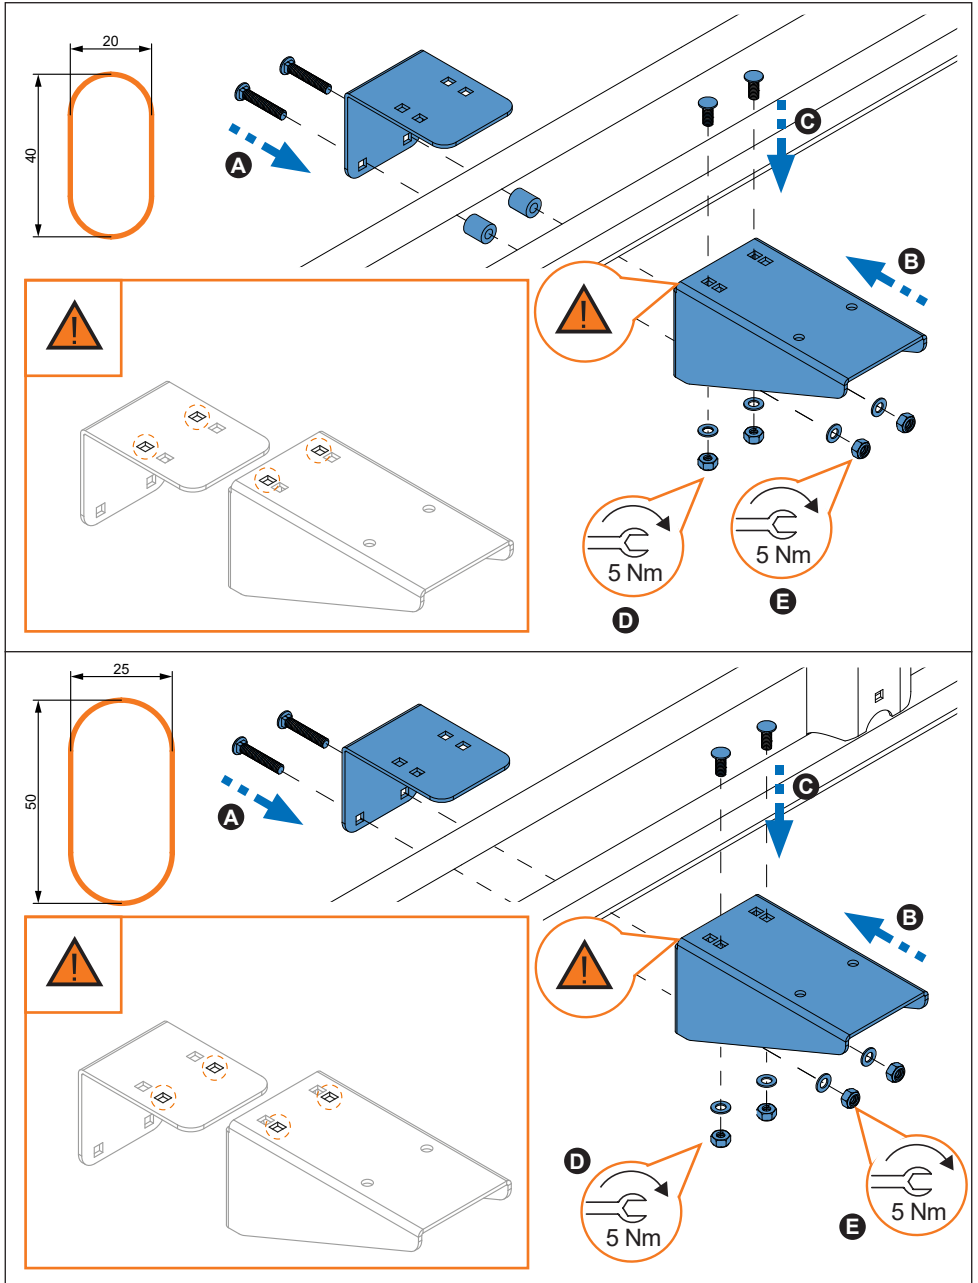

(IT) Questo accessorio deve essere utilizzato con i sistemi a barre Cruz!

(NL) Dit accessoire moet worden gebruikt in combinatie met een Cruz dakdragersysteem!

(SLO) Dodatek naj se uporablja le z izdelki iz asortimana strešnih košar CRUZ!

2. 

3. 

4. 

5. 

6. 