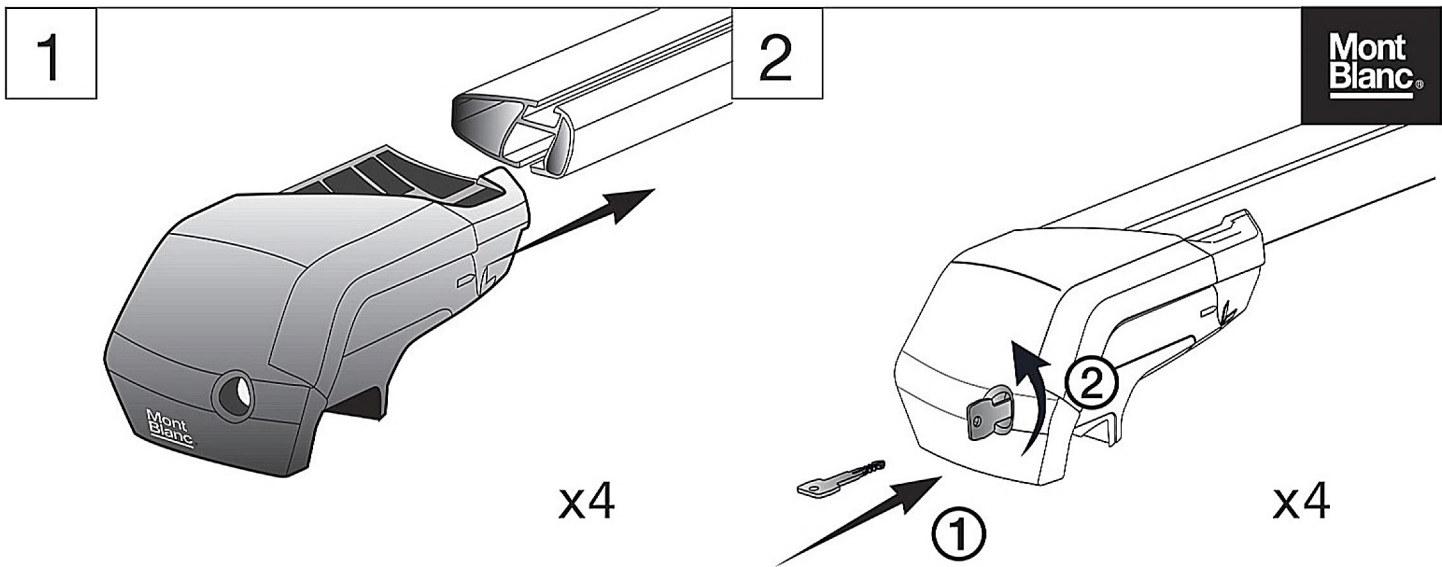

Mont Blanc Xplore RoofBar Foot Unit 7508

			
BESTUNE T90	2025-	X 53	Y 70
BMW 2 Serie Active T. 2 Serie Active T. 3 Serie Touring 3 Serie Touring X1 X1 X2 X3 X3 X4 X5 X5 iX1 iX3	2014-2021 2022- 2012-2018 2019- 2016-2021 2022- 2018- 2017-2024 2025- 2018- 2013-2018 2018- 2023- 2021-	50 47 40 48 36 42 43 45 47 40 63 65 42 45	75 70 75 70 75 70 75 70 75 75 70 75 70 75
BYD Atto 2	2025-	48	70
LYNK & CO Lynk & co 08	2023-	43	70
HONGQI HS3	2025-	50	70
MAZDA CX-80	2024-	75	70
NISSAN Qashqai III	2021-	36	70
VINFAST VF8	2022-	50	70
X-PENG G9	2022-	38	70