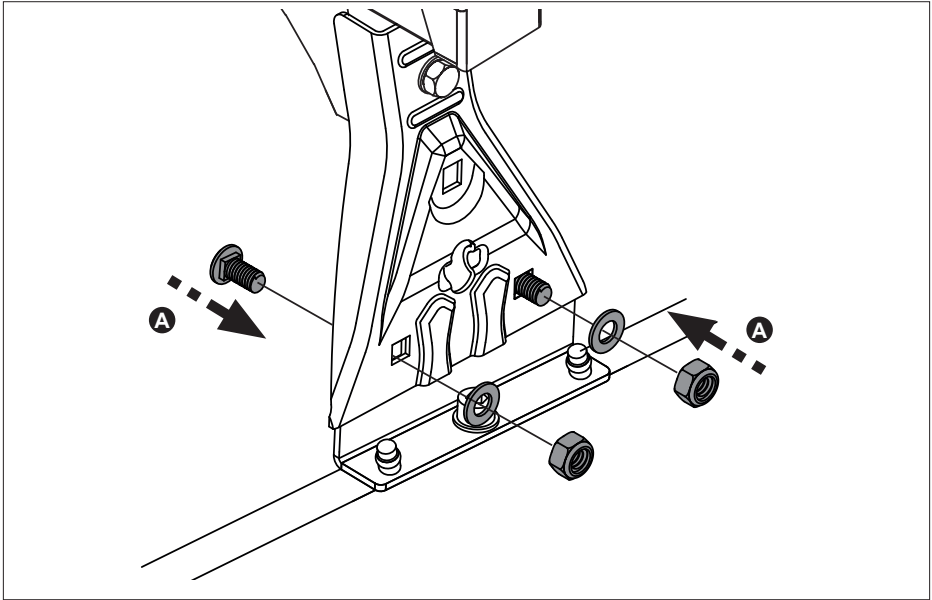

1

1x (2168)  
1x (2169)  
2x (2170)

(749-393)

(815-300)

1x (810-045)  
1x (810-093)

(018-041)

**Importante!**  
**Important!**  
**Important!**  
**Wichtig!**

- ES ¡Este Kit de fijación tiene que usarse con sistemas portacargas RAKOO!
- EN This fixation Kit must be used with RAKOO roof rack systems!
- FR Cet Kit de fixation devra être utilisé avec les systèmes porte-charge RAKOO!
- DE Dieser Stützfuß-Kit muß mit RAKOO Dachträgersystemen benutzt werden!