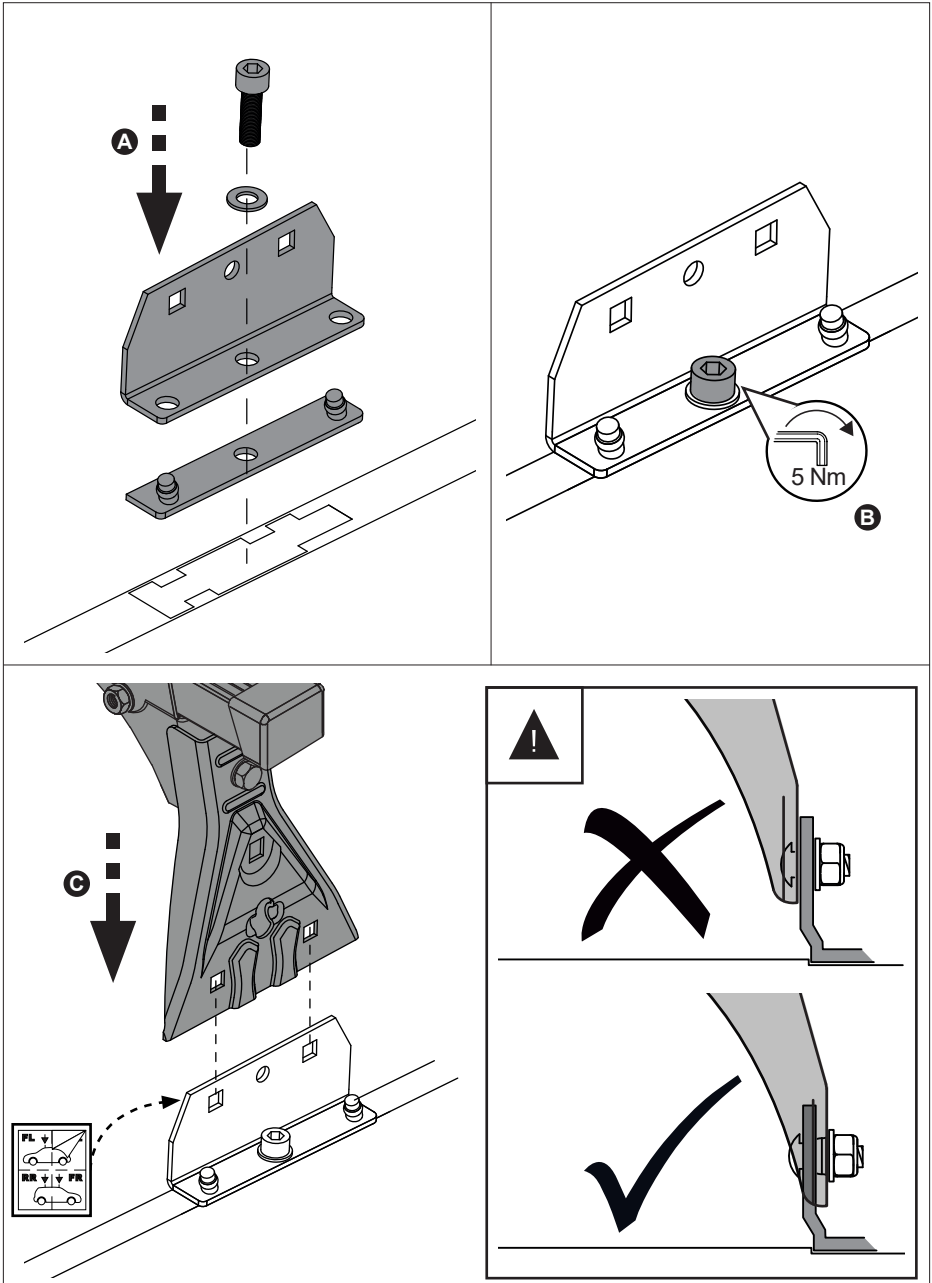

## RAKOO ancora kit

Lote-Lot-Lot-Lot:

**01-20**

Peso-Weight-Poids-Gewicht:

**0,83 kg**

**Max. 75 kg**

ES	<b>Instrucción de montaje</b> ¡Leer primero!	Kit de fijación
EN	<b>Assembly instructions</b> Read first!	Fixation kit
FR	<b>Instruction de montage</b> Lire en premier!	Kit fixation
DE	<b>Montageanleitung</b> Zuerst lesen!	Stützfuß-Kit

1

1x (2168)  
1x (2169)  
2x (2170)

(749-393)

(815-300)

1x (810-045)  
1x (810-093)

(018-041)

**Importante!**  
**Important!**  
**Important!**  
**Wichtig!**

- ES ¡Este Kit de fijación tiene que usarse con sistemas portacargas RAKOO!
- EN This fixation Kit must be used with RAKOO roof rack systems!
- FR Cet Kit de fixation devra être utilisé avec les systèmes porte-charge RAKOO!
- DE Dieser Stützfuß-Kit muß mit RAKOO Dachträgersystemen benutzt werden!