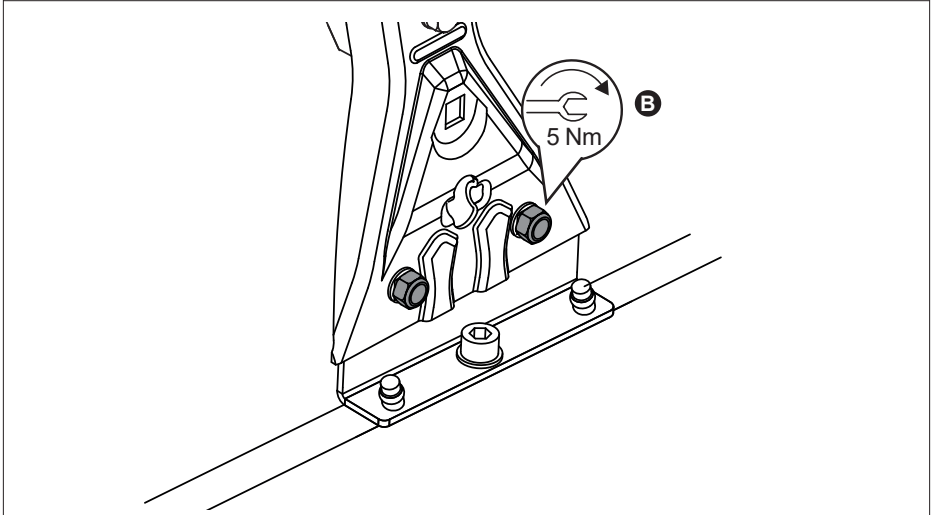

## RAKOO ancora kit

Lote-Lot-Lot-Lot:

**01-20**

Peso-Weight-Poids-Gewicht:

**0,83 kg**

**Max. 75 kg**

ES	<b>Instrucción de montaje</b> ¡Leer primero!	Kit de fijación
EN	<b>Assembly instructions</b> Read first!	Fixation kit
FR	<b>Instruction de montage</b> Lire en premier!	Kit fixation
DE	<b>Montageanleitung</b> Zuerst lesen!	Stützfuß-Kit

1

1x (2168)  
1x (2169)  
2x (2170)

(749-393)

(815-300)

1x (810-045)  
1x (810-093)

(018-041)

**Importante!**  
**Important!**  
**Important!**  
**Wichtig!**

- ES ¡Este Kit de fijación tiene que usarse con sistemas portacargas RAKOO!
- EN This fixation Kit must be used with RAKOO roof rack systems!
- FR Cet Kit de fixation devra être utilisé avec les systèmes porte-charge RAKOO!
- DE Dieser Stützfuß-Kit muß mit RAKOO Dachträgersystemen benutzt werden!