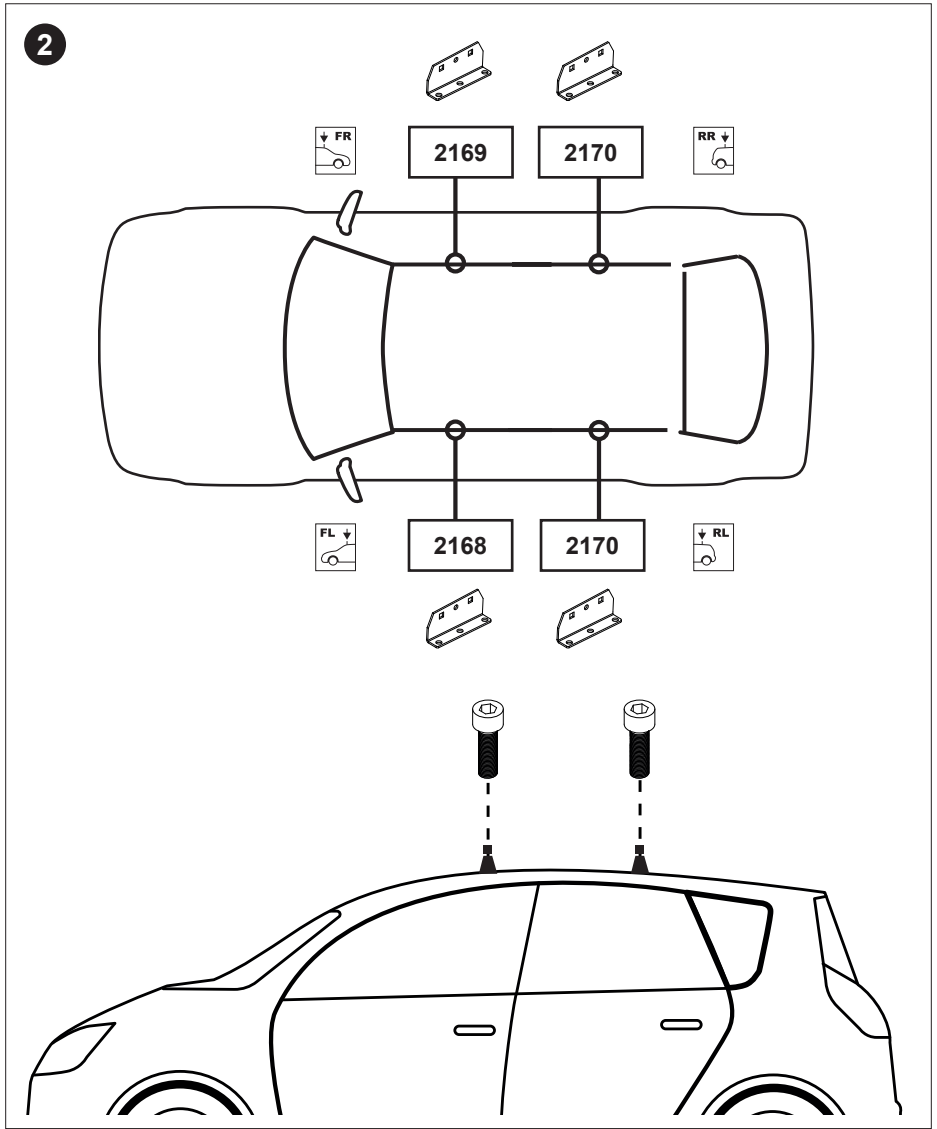

## RAKOO ancora kit

Lote-Lot-Lot-Lot:

**01-20**

Peso-Weight-Poids-Gewicht:

**0,83 kg**

**Max. 75 kg**

ES	<b>Instrucción de montaje</b> ¡Leer primero!	Kit de fijación
EN	<b>Assembly instructions</b> Read first!	Fixation kit
FR	<b>Instruction de montage</b> Lire en premier!	Kit fixation
DE	<b>Montageanleitung</b> Zuerst lesen!	Stützfuß-Kit

1

1x (2168)  
1x (2169)  
2x (2170)

(749-393)

(815-300)

1x (810-045)  
1x (810-093)

(018-041)

**Importante!**  
**Important!**  
**Important!**  
**Wichtig!**

- ES ¡Este Kit de fijación tiene que usarse con sistemas portacargas RAKOO!
- EN This fixation Kit must be used with RAKOO roof rack systems!
- FR Cet Kit de fixation devra être utilisé avec les systèmes porte-charge RAKOO!
- DE Dieser Stützfuß-Kit muß mit RAKOO Dachträgersystemen benutzt werden!