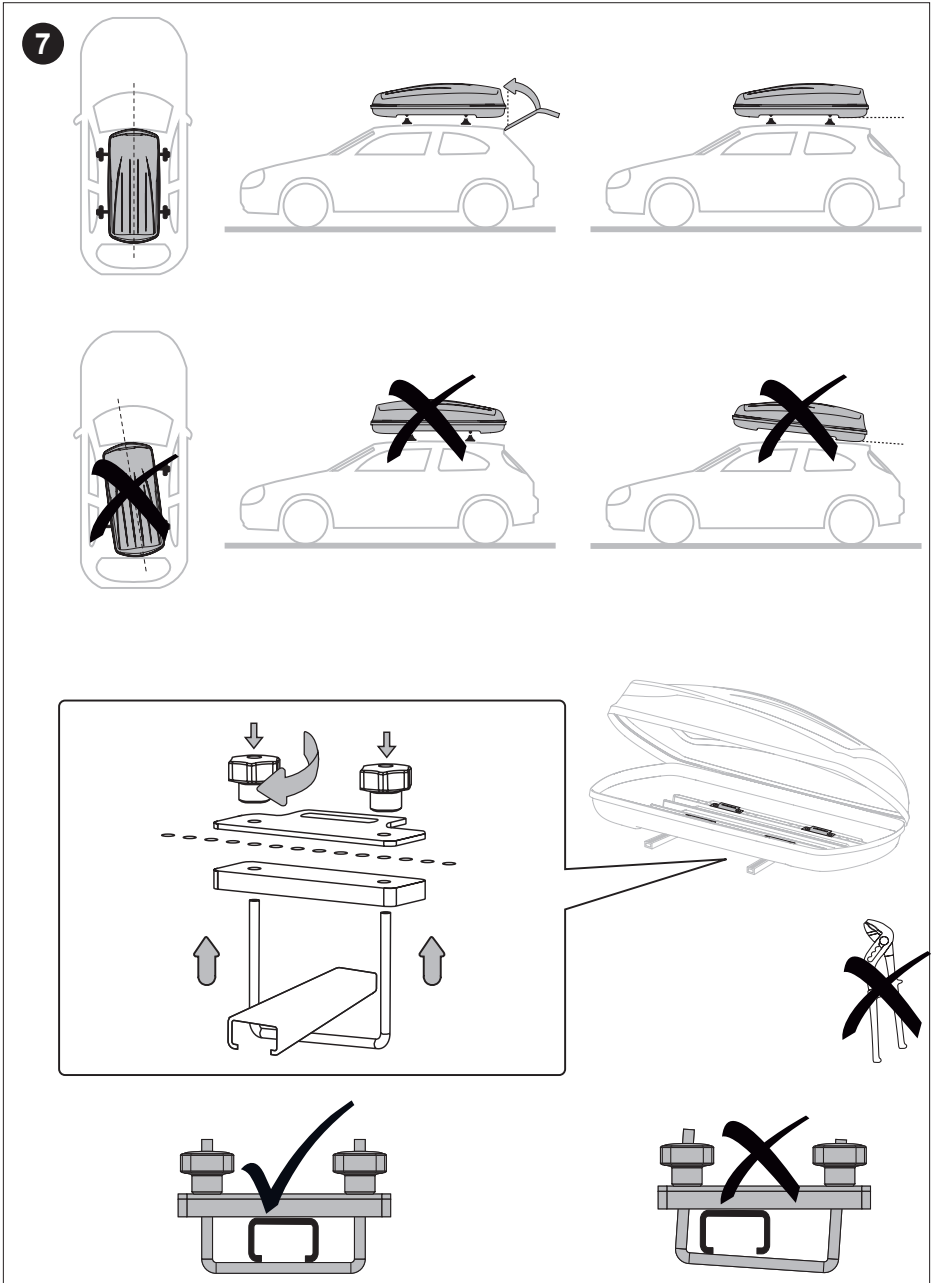

1

FIRRAK arca 310 280mm MIN | 790mm cm MAX
FIRRAK arca 430 410mm MIN | 980mm cm MAX

2

3

6

CRUZBER SA
ES-A14018311
Pol.Ind. Las Salinas II
14960 - Rute - Spain

www.firrak.com