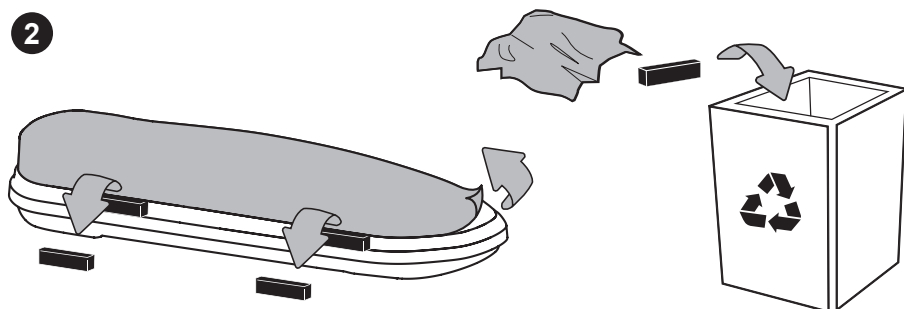

1

FIRRAK arca 310 280mm MIN | 790mm cm MAX
FIRRAK arca 430 410mm MIN | 980mm cm MAX

2

3