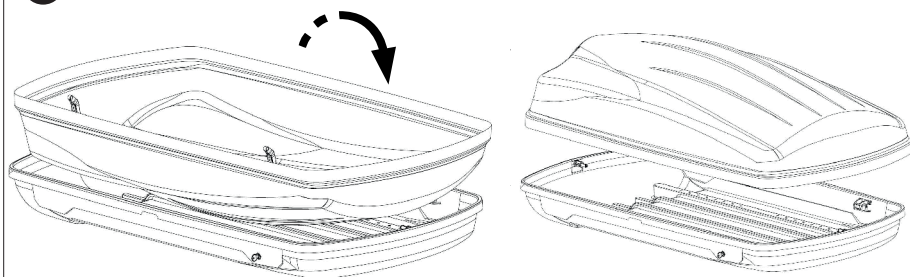

1

x1

x1

x1

Código Code	Modelo Model	Medidas Dimensions (mm)	Volúmen Capacity (L)	Color Color	Carga máx. Max. load		Lote Lot
R140101001	arca 310	1260x780x350	310 L	negro brillo black glossy	75 Kg	7,4	01/20
R140101002	arca 430	1750x800x440	430 L	negro brillo black glossy	75 Kg	12,4	01/20

1

FIRRAK arca 310 280mm MIN | 790mm cm MAX
FIRRAK arca 430 410mm MIN | 980mm cm MAX

2

3

6

CRUZBER SA
ES-A14018311
Pol.Ind. Las Salinas II
14960 - Rute - Spain

www.firrak.com