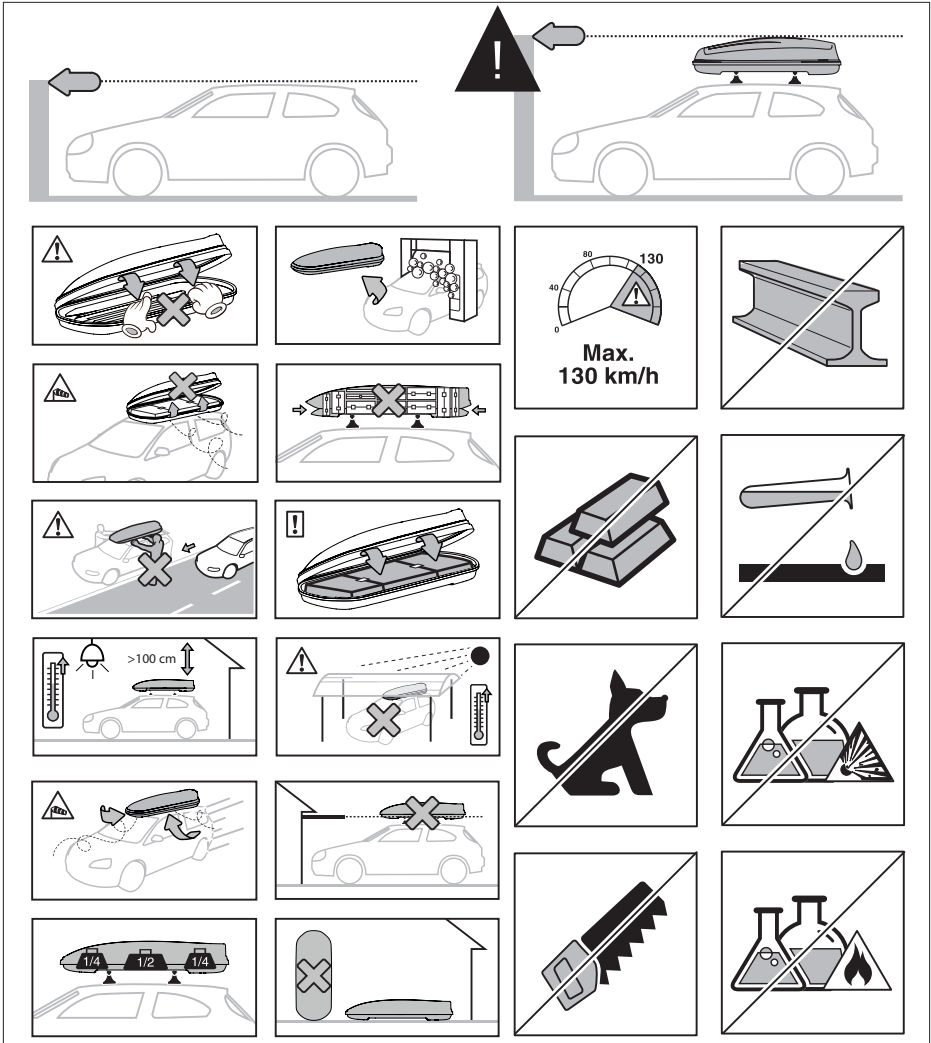

1

FIRRAK arca 310 280mm MIN | 790mm cm MAX
FIRRAK arca 430 410mm MIN | 980mm cm MAX

2

3

6

CRUZBER SA
ES-A14018311
Pol.Ind. Las Salinas II
14960 - Rute - Spain

www.firrak.com