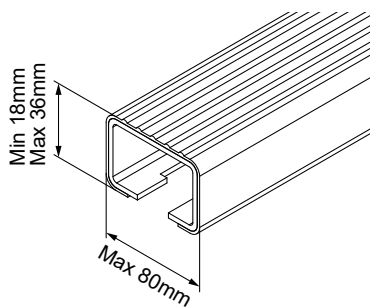

1

x1

x1

x1

Código Code	Modelo Model	Medidas Dimensions (mm)	Volúmen Capacity (L)	Color Color	Carga máx. Max. load		Lote Lot
R140101001	arca 310	1260x780x350	310 L	negro brillo black glossy	75 Kg	7,4	01/20
R140101002	arca 430	1750x800x440	430 L	negro brillo black glossy	75 Kg	12,4	01/20

1

FIRRAK arca 310 280mm MIN | 790mm cm MAX
FIRRAK arca 430 410mm MIN | 980mm cm MAX

2

3

6

CRUZBER SA
ES-A14018311
Pol.Ind. Las Salinas II
14960 - Rute - Spain

www.firrak.com