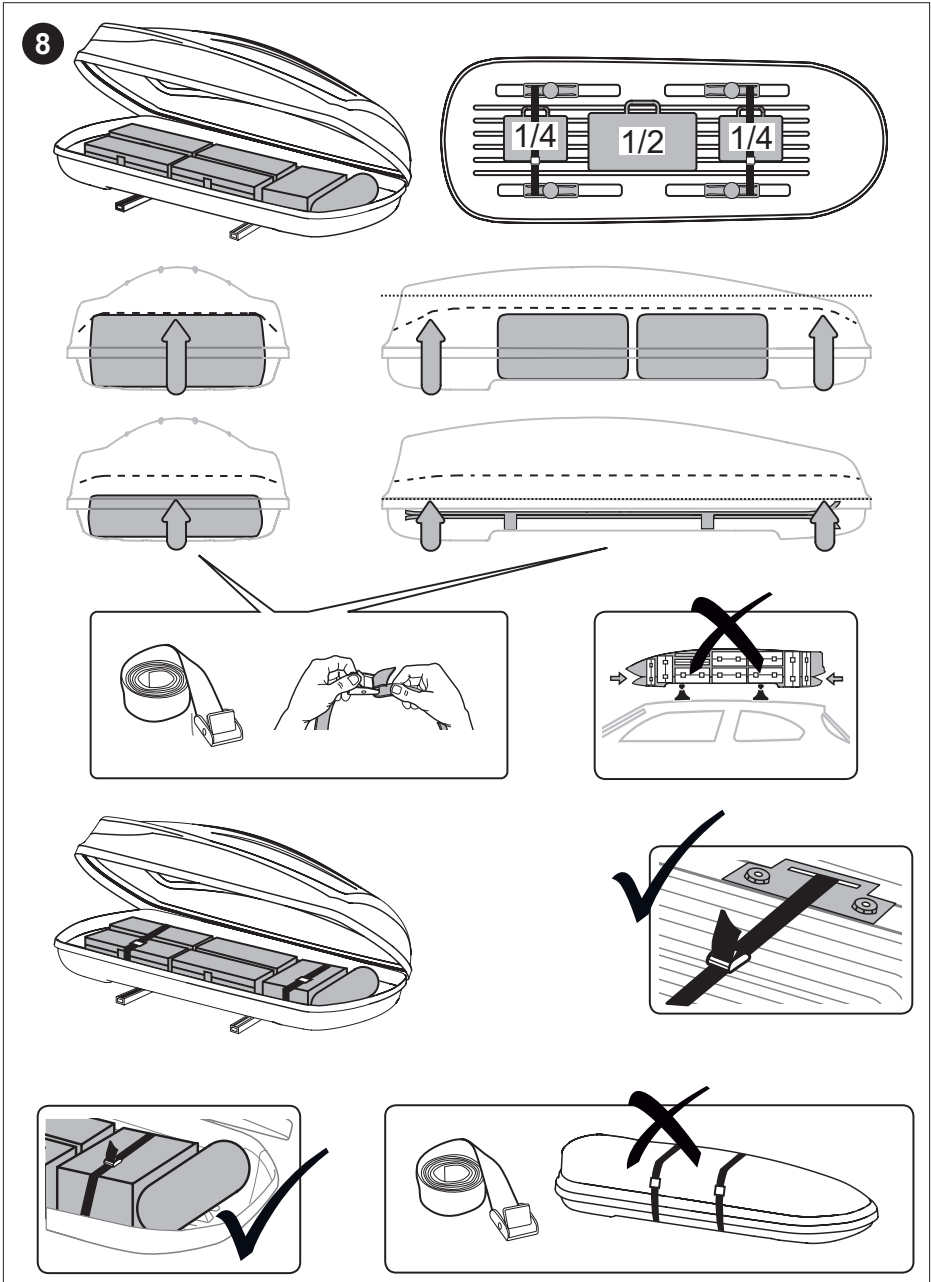

1

FIRRAK arca 310 280mm MIN | 790mm cm MAX
FIRRAK arca 430 410mm MIN | 980mm cm MAX

2

3

6

CRUZBER SA
ES-A14018311
Pol.Ind. Las Salinas II
14960 - Rute - Spain

www.firrak.com