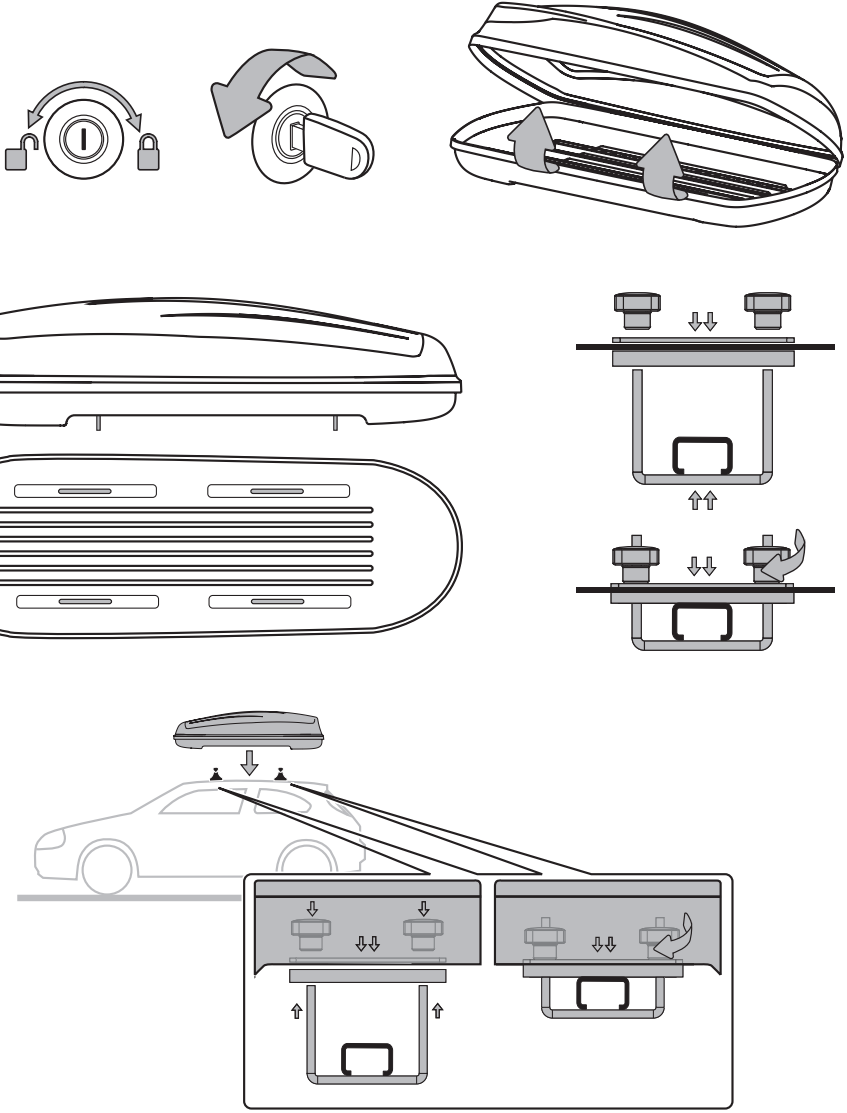

1

FIRRAK arca 310 280mm MIN | 790mm cm MAX
FIRRAK arca 430 410mm MIN | 980mm cm MAX

2

3

6

CRUZBER SA
ES-A14018311
Pol.Ind. Las Salinas II
14960 - Rute - Spain

www.firrak.com