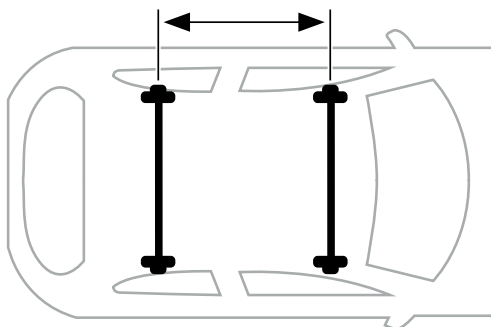

1

FIRRAK arca 310 280mm MIN | 790mm cm MAX
FIRRAK arca 430 410mm MIN | 980mm cm MAX